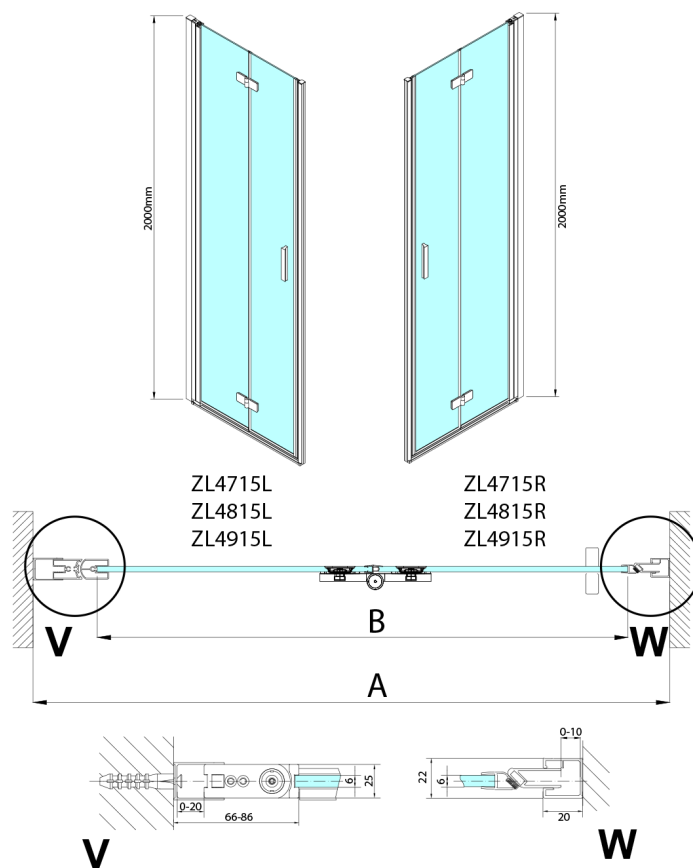

ZOOM Duschfalttür 700 mm, Links, Klarglas

Bestellcode: ZL4715L

Größe

Breite: 700 mm

Höhe: 2000 mm

Eigenschaften

Garantie: 3 Jahre

Technisches Arbeitsblatt

ZL4715L
ZL4815L
ZL4915L

ZL4715R
ZL4815R
ZL4915R

Model	A	B
ZL4715	685-715	697
ZL4815	785-815	797
ZL4915	885-915	897

Model	A	B	Y
ZL4715	670-690	837	339
ZL4815	770-790	978	378
ZL4915	870-890	1119	438

ZL4715L ZL4715R
 ZL4815L ZL4815R
 ZL4915L ZL4915R

Model L	Model R	A	B	C	Y	Z
ZL4715L	+ ZL4815R	670-690	770-790	907	378	339
ZL4715L	+ ZL4915R	670-690	870-890	978	438	339
ZL4815L	+ ZL4915R	770-790	870-890	1048	438	378
ZL4815L	+ ZL4715R	770-790	670-690	907	339	378
ZL4915L	+ ZL4715R	870-890	670-690	978	339	438
ZL4915L	+ ZL4815R	870-890	770-790	1048	378	438