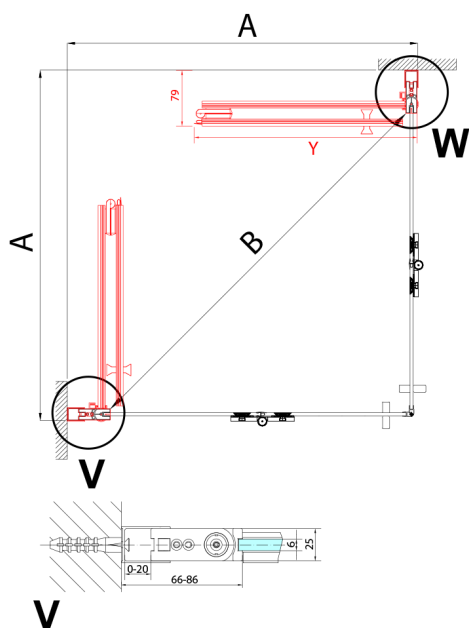

ZOOM Duschfalttür 700 mm, Links, Klarglas

Bestellcode: ZL4715L

Größe

Breite: 700 mm

Höhe: 2000 mm

Eigenschaften

Garantie: 3 Jahre

Technisches Arbeitsblatt

ZL4715L
ZL4815L
ZL4915L

ZL4715R
ZL4815R
ZL4915R

Model	A	B
ZL4715	685-715	697
ZL4815	785-815	797
ZL4915	885-915	897

Model	A	B	Y
ZL4715	670-690	837	339
ZL4815	770-790	978	378
ZL4915	870-890	1119	438

ZL4715L ZL4715R
 ZL4815L ZL4815R
 ZL4915L ZL4915R

Model L	Model R	A	B	C	Y	Z
ZL4715L	+ ZL4815R	670-690	770-790	907	378	339
ZL4715L	+ ZL4915R	670-690	870-890	978	438	339
ZL4815L	+ ZL4915R	770-790	870-890	1048	438	378
ZL4815L	+ ZL4715R	770-790	670-690	907	339	378
ZL4915L	+ ZL4715R	870-890	670-690	978	339	438
ZL4915L	+ ZL4815R	870-890	770-790	1048	378	438