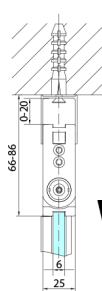

ZOOM Duschfalttür 700 mm, Links, Klarglas

Bestellcode: ZL4715L

Größe

Breite: 700 mm

Höhe: 2000 mm

Eigenschaften

Garantie: 3 Jahre

Technisches Arbeitsblatt

ZL4715L
ZL4815L
ZL4915L

ZL4715R
ZL4815R
ZL4915R

Model	A	B
ZL4715	685-715	697
ZL4815	785-815	797
ZL4915	885-915	897

Model	A	B	Y
ZL4715	670-690	837	339
ZL4815	770-790	978	378
ZL4915	870-890	1119	438

ZL4715L ZL4715R
 ZL4815L ZL4815R
 ZL4915L ZL4915R

Model L	Model R	A	B	C	Y	Z
ZL4715L	+ ZL4815R	670-690	770-790	907	378	339
ZL4715L	+ ZL4915R	670-690	870-890	978	438	339
ZL4815L	+ ZL4915R	770-790	870-890	1048	438	378
ZL4815L	+ ZL4715R	770-790	670-690	907	339	378
ZL4915L	+ ZL4715R	870-890	670-690	978	339	438
ZL4915L	+ ZL4815R	870-890	770-790	1048	378	438