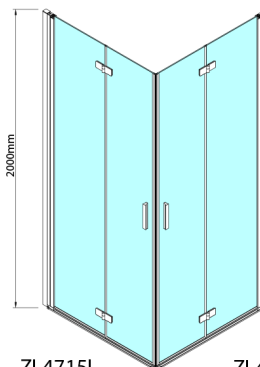

ZOOM Duschfalttür 700 mm, Links, Klarglas

Bestellcode: ZL4715L

Größe

Breite: 700 mm

Höhe: 2000 mm

Eigenschaften

Garantie: 3 Jahre

Technisches Arbeitsblatt

ZL4715L
ZL4815L
ZL4915L

ZL4715R
ZL4815R
ZL4915R

Model	A	B
ZL4715	685-715	697
ZL4815	785-815	797
ZL4915	885-915	897

Model	A	B	Y
ZL4715	670-690	837	339
ZL4815	770-790	978	378
ZL4915	870-890	1119	438

ZL4715L ZL4715R
 ZL4815L ZL4815R
 ZL4915L ZL4915R

Model L	Model R	A	B	C	Y	Z
ZL4715L	+ ZL4815R	670-690	770-790	907	378	339
ZL4715L	+ ZL4915R	670-690	870-890	978	438	339
ZL4815L	+ ZL4915R	770-790	870-890	1048	438	378
ZL4815L	+ ZL4715R	770-790	670-690	907	339	378
ZL4915L	+ ZL4715R	870-890	670-690	978	339	438
ZL4915L	+ ZL4815R	870-890	770-790	1048	378	438