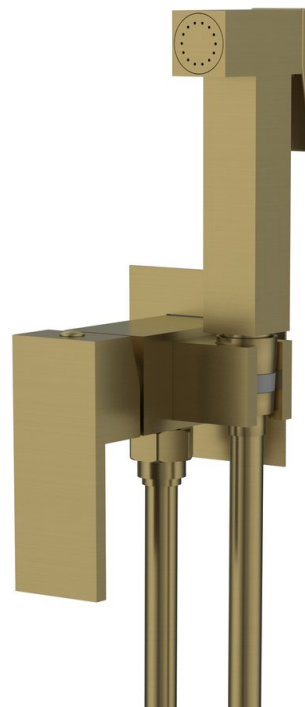

CUBEMIX Bidet-Standbatterie mit Brausestop, quadratisch, Gold matt

Bestellcode: CM040GB

Grundinformation

Marke: Sapho
Serie: CUBEMIX

Größe

Höhe: 70 mm

Eigenschaften

Farbe: Gold matt
Material: Messing
Form: Eckig
Installation: Unterputz
Steuerungsart: Hebel
**Kartusche-
Durchmesser:** 25 mm
Schlauchlänge: 1200 mm
Ausstattung: PVD Beschichtung
Gewicht / Stück: 3.23 kg
Verpackung: 1 Stück
Garantie: 6 Jahre

Ersatzteile

SOFTLEX Plastik-Duschschlauch, 150cm, Gold matt (Bestellcode: 1208-19)
Ersatzkartusche, Durchmesser 25mm (Bestellcode: NDSM07)

Technisches Arbeitsblatt