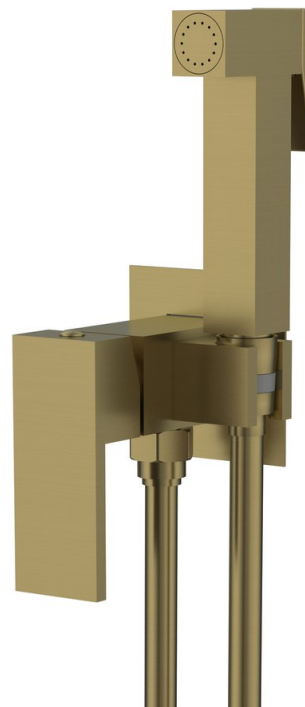

CUBEMIX Bidet-Standbatterie mit Brausestop, quadratisch, Gold matt

 **SAPHO**

Bestellcode: CM040GB

Grundinformation

Marke: Sapho
Serie: CUBEMIX

Größe

Höhe: 70 mm

Eigenschaften

Farbe: Gold matt
Material: Messing
Form: Eckig
Installation: Unterputz
Steuerungsart: Hebel
**Kartusche-
Durchmesser:** 25 mm
Schlauchlänge: 1200 mm
Ausstattung: PVD Beschichtung
Gewicht / Stück: 3.23 kg
Verpackung: 1 Stück
Garantie: 6 Jahre

Ersatzteile

SOFTLEX Plastik-Duschschlauch, 150cm, Gold matt (Bestellcode: 1208-19)
Ersatzkartusche, Durchmesser 25mm (Bestellcode: NDSM07)

Technisches Arbeitsblatt