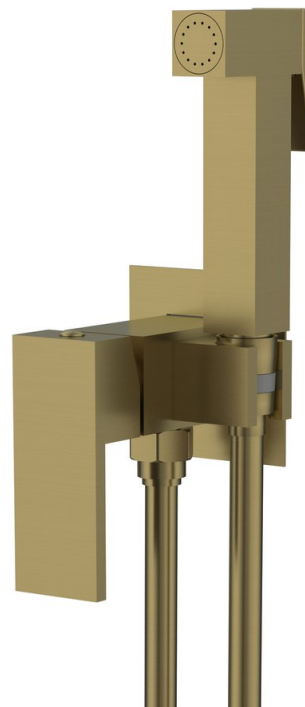

CUBEMIX Bidet-Standbatterie mit Brausestop, quadratisch, Gold matt

 **SAPHO**

Bestellcode: CM040GB

Grundinformation

Marke: Sapho
Serie: CUBEMIX

Größe

Höhe: 70 mm

Eigenschaften

Farbe: Gold mat
Material: Messing
Form: Eckig
Installation: Unterputz
Steuerungsart: Hebel
**Kartusche-
Durchmesser:** 25 mm
Schlauchlänge: 1200 mm
Gewicht / Stück: 3.23 kg
Verpackung: 1 Stück
Garantie: 6 Jahre

Ersatzteile

SOFTLEX Plastik-Duschschlauch, 150cm, Gold matt (Bestellcode: 1208-19)
Ersatzkartusche, Durchmesser 25mm (Bestellcode: NDSM07)

Technisches Arbeitsblatt