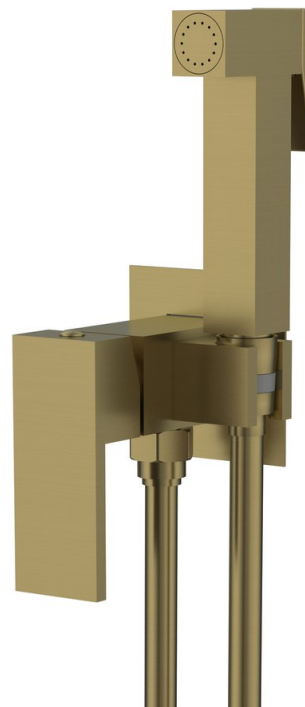

CUBEMIX Bidet-Standbatterie mit Brausestop, quadratisch, Gold matt

Bestellcode: CM040GB

Grundinformation

Marke: Sapho
Serie: CUBEMIX

Größe

Höhe: 70 mm

Eigenschaften

Farbe: Gold mat
Material: Messing
Form: Eckig
Installation: Unterputz
Steuerungsart: Hebel
**Kartusche-
Durchmesser:** 25 mm
Schlauchlänge: 1200 mm
Ausstattung: PVD Beschichtung
Gewicht / Stück: 3.23 kg
Verpackung: 1 Stück
Garantie: 6 Jahre

Ersatzteile

SOFTLEX Plastik-Duschschlauch, 150cm, Gold matt (Bestellcode: 1208-19)
Ersatzkartusche, Durchmesser 25mm (Bestellcode: NDSM07)

Technisches Arbeitsblatt