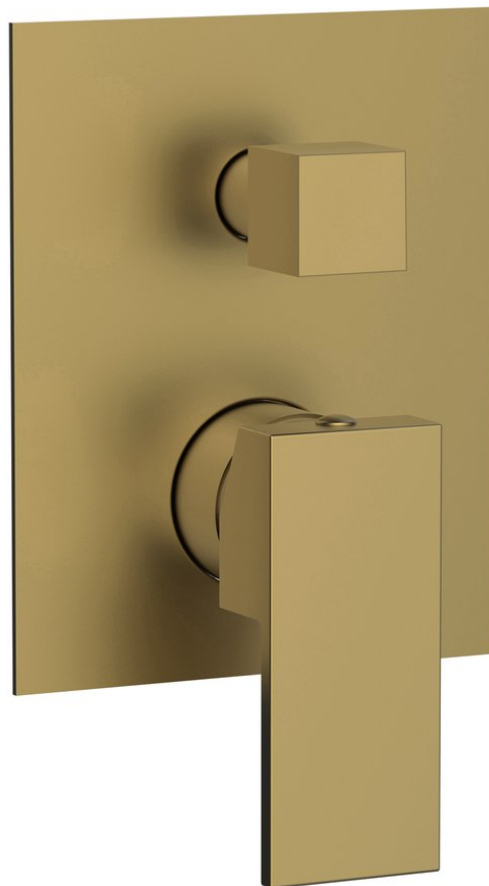

# CUBEMIX Unterputz-Duscharmatur, 2 Ausgänge, Gold matt

**Bestellcode:** CM042GB

## Grundinformation

**Marke:** Sapho  
**Serie:** CUBEMIX

## Größe

**Breite:** 120 mm  
**Höhe:** 150 mm

## Eigenschaften

**Farbe:** Gold mat  
**Material:** Messing  
**Form:** Eckig  
**Installation:** Unterputz  
**Steuerungsart:** Hebel  
**Schaltertyp für Dusche:** Druckschalter  
**Kartusche-Durchmesser:** 35 mm  
**Ausstattung:** 2 Wege  
**Gewicht / Stück:** 2.0 kg  
**Verpackung:** 1 Stück  
**Garantie:** 6 Jahre