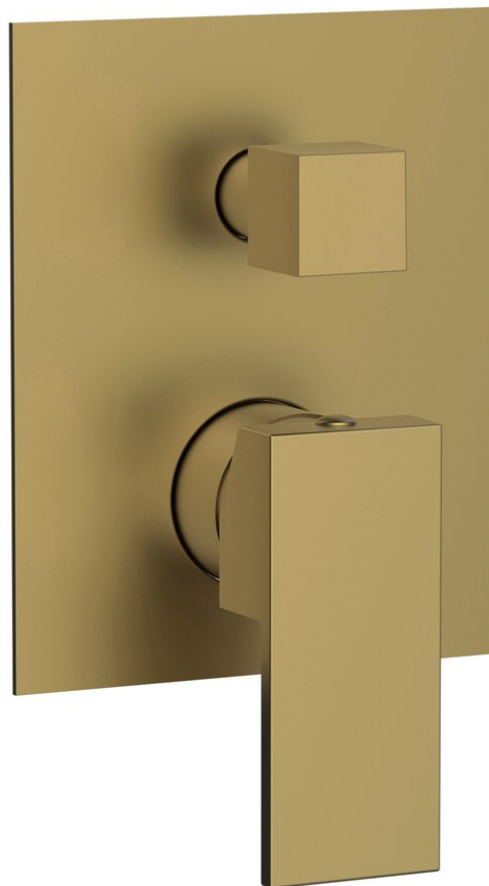

CUBEMIX Unterputz-Duscharmatur, 2 Ausgänge, Gold matt

Bestellcode: CM042GB

Grundinformation

Marke: Sapho
Serie: CUBEMIX

Größe

Breite: 120 mm
Höhe: 150 mm

Eigenschaften

Farbe: Gold mat
Material: Messing
Form: Eckig
Installation: Unterputz
Steuerungsart: Hebel
Schaltertyp für Dusche: Druckschalter
Kartusche-Durchmesser: 35 mm
Ausstattung: 2 Wege, PVD Beschichtung
Gewicht / Stück: 2.0 kg
Verpackung: 1 Stück
Garantie: 6 Jahre

Ersatzteile

Ersatzkartusche, Durchmesser 35mm (Bestellcode: 521601)

Technisches Arbeitsblatt