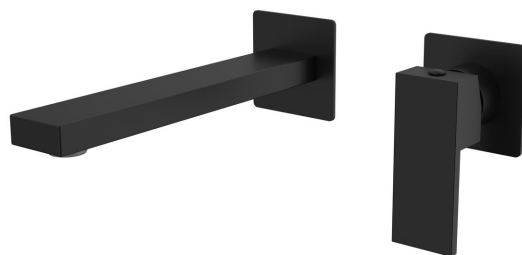

# CUBEMIX Unterputz-Waschtischarmatur 2-Loche, Schwarz matt

**Bestellcode:** CM008B

## Grundinformation

**Marke:** Sapho  
**Serie:** CUBEMIX

## Größe

**Tiefe:** 199 mm

## Eigenschaften

**Farbe:** Schwarz mat  
**Material:** Messing  
**Form:** Eckig  
**Installation:** Unterputz  
**Steuerungsart:** Hebel  
**Kartusche-  
Durchmesser:** 25 mm  
**Gewicht / Stück:** 3.063 kg  
**Verpackung:** 1 Stück  
**Garantie:** 6 Jahre