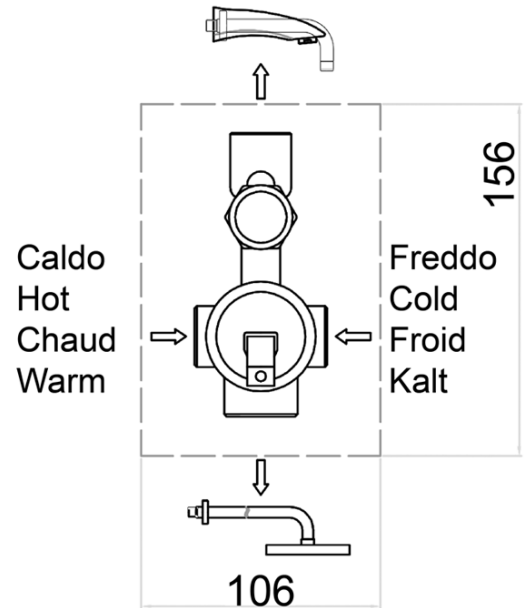

LATUS Unterputz Duscharmatur mit Einhebelmischer, 2 Wege, Schwarz matt

 **SAPHO**

Bestellcode: 1102-42B-01

Grundinformation

Marke: Sapho
Serie: LATUS

Eigenschaften

Farbe: Schwarz mat
Material: Messing
Form: Eckig
Installation: Unterputz
Steuerungsart: Hebel
Schaltertyp für Dusche: Druckschalter
Kartusche-Durchmesser: 42 mm
Brausefunktionen: Regen
Ausstattung: AntiCalc, Anti-Drall-System, 2 Wege
Gewicht / Stück: 5.468 kg
Verpackung: 6 Stück

Ersatzteile

Ersatzkartusche STANDARD, Durchmesser 42 mm (Bestellcode: 1110-98)

Technisches Arbeitsblatt

LATUS Unterputz Duscharmatur mit Einhebelmischer, 2 Wege, Schwarz matt