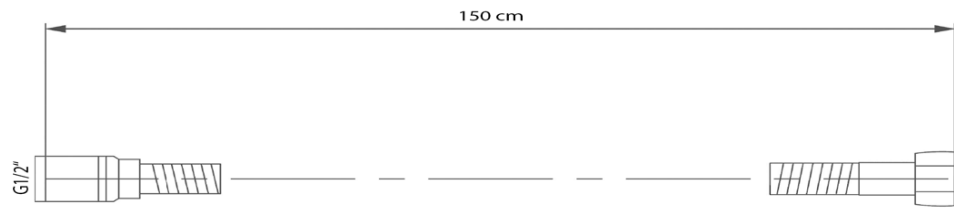

LATUS Unterputz Duscharmatur mit Einhebelmischer, 2 Wege, Schwarz matt

 **SAPHO**

Bestellcode: 1102-42B-01

Grundinformation

Marke: Sapho
Serie: LATUS

Eigenschaften

Farbe: Schwarz mat
Material: Messing
Form: Eckig
Installation: Unterputz
Steuerungsart: Hebel
Schaltertyp für Dusche: Druckschalter
Kartusche-Durchmesser: 42 mm
Brausefunktionen: Regen
Ausstattung: AntiCalc, Anti-Drall-System, 2 Wege
Gewicht / Stück: 5.468 kg
Verpackung: 6 Stück

Ersatzteile

Ersatzkartusche STANDARD, Durchmesser 42 mm (Bestellcode: 1110-98)

Technisches Arbeitsblatt

LATUS Unterputz Duscharmatur mit Einhebelmischer, 2 Wege, Schwarz matt