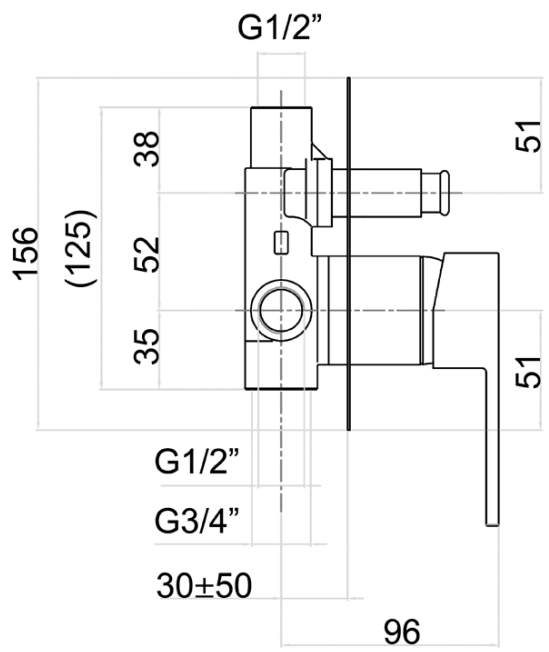

LATUS Unterputz Duscharmatur mit Einhebelmischer, 2 Wege, Schwarz matt

 **SAPHO**

Bestellcode: 1102-42B-01

Grundinformation

Marke: Sapho
Serie: LATUS

Eigenschaften

Farbe: Schwarz mat
Material: Messing
Form: Eckig
Installation: Unterputz
Steuerungsart: Hebel
Schaltertyp für Dusche: Druckschalter
Kartusche-Durchmesser: 42 mm
Brausefunktionen: Regen
Ausstattung: AntiCalc, Anti-Drall-System, 2 Wege
Gewicht / Stück: 5.468 kg
Verpackung: 6 Stück

Ersatzteile

Ersatzkartusche STANDARD, Durchmesser 42 mm (Bestellcode: 1110-98)

Technisches Arbeitsblatt

LATUS Unterputz Duscharmatur mit Einhebelmischer, 2 Wege, Schwarz matt