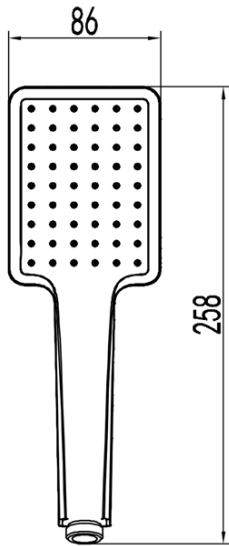

LATUS Unterputz Duscharmatur mit Einhebelmischer, 2 Wege, Schwarz matt

 **SAPHO**

Bestellcode: 1102-42B-01

Grundinformation

Marke: Sapho
Serie: LATUS

Eigenschaften

Farbe: Schwarz mat
Material: Messing
Form: Eckig
Installation: Unterputz
Steuerungsart: Hebel
Schaltertyp für Dusche: Druckschalter
Kartusche-Durchmesser: 42 mm
Brausefunktionen: Regen
Ausstattung: AntiCalc, Anti-Drall-System, 2 Wege
Gewicht / Stück: 5.468 kg
Verpackung: 6 Stück

Ersatzteile

Ersatzkartusche STANDARD, Durchmesser 42 mm (Bestellcode: 1110-98)

Technisches Arbeitsblatt

LATUS Unterputz Duscharmatur mit Einhebelmischer, 2 Wege, Schwarz matt