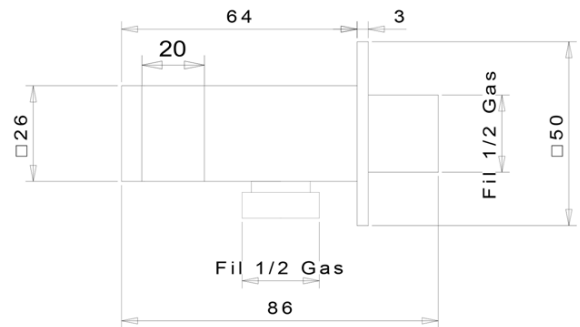

LATUS Unterputz Duscharmatur mit Einhebelmischer, 2 Wege, Schwarz matt

 **SAPHO**

Bestellcode: 1102-42B-01

Grundinformation

Marke: Sapho
Serie: LATUS

Eigenschaften

Farbe: Schwarz mat
Material: Messing
Form: Eckig
Installation: Unterputz
Steuerungsart: Hebel
Schaltertyp für Dusche: Druckschalter
Kartusche-Durchmesser: 42 mm
Brausefunktionen: Regen
Ausstattung: AntiCalc, Anti-Drall-System, 2 Wege
Gewicht / Stück: 5.468 kg
Verpackung: 6 Stück

Ersatzteile

Ersatzkartusche STANDARD, Durchmesser 42 mm (Bestellcode: 1110-98)

Technisches Arbeitsblatt

LATUS Unterputz Duscharmatur mit Einhebelmischer, 2 Wege, Schwarz matt