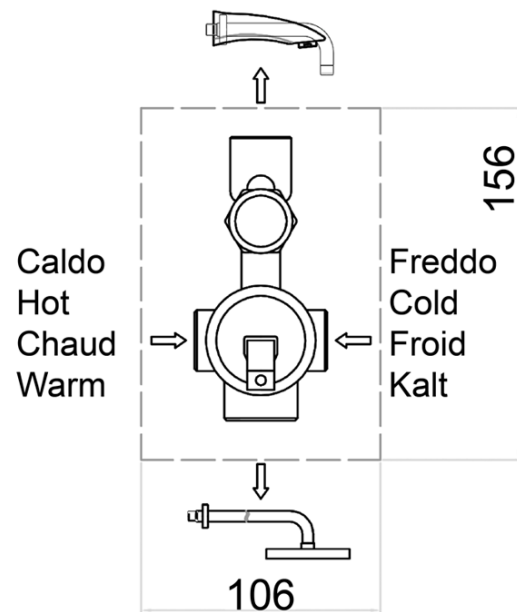

LATUS Unterputz Duscharmatur mit Einhebelmischer, 2 Wege, Schwarz matt

 **SAPHO**

Bestellcode: 1102-42B-01

Grundinformation

Marke: Sapho
Serie: LATUS

Eigenschaften

Farbe: Schwarz mat
Material: Messing
Form: Eckig
Installation: Unterputz
Steuerungsart: Hebel
Schaltertyp für Dusche: Druckschalter
Kartusche-Durchmesser: 42 mm
Brausefunktionen: Regen
Ausstattung: AntiCalc, Anti-Drall-System, 2 Wege
Gewicht / Stück: 5.468 kg
Verpackung: 6 Stück

Ersatzteile

Ersatzkartusche STANDARD, Durchmesser 42 mm (Bestellcode: 1110-98)

Technisches Arbeitsblatt

LATUS Unterputz Duscharmatur mit Einhebelmischer, 2 Wege, Schwarz matt