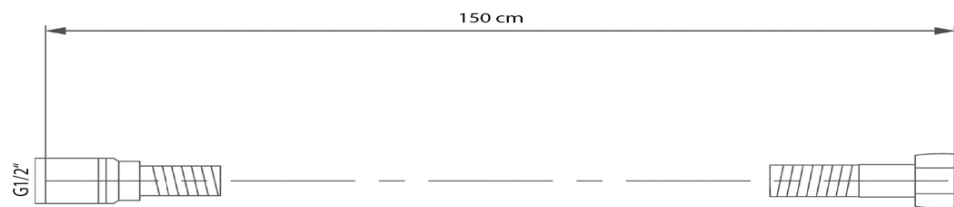

LATUS Unterputz Duscharmatur mit Einhebelmischer, 2 Wege, Schwarz matt

 **SAPHO**

Bestellcode: 1102-42B-01

Grundinformation

Marke: Sapho
Serie: LATUS

Eigenschaften

Farbe: Schwarz mat
Material: Messing
Form: Eckig
Installation: Unterputz
Steuerungsart: Hebel
Schaltertyp für Dusche: Druckschalter
Kartusche-Durchmesser: 42 mm
Brausefunktionen: Regen
Ausstattung: AntiCalc, Anti-Drall-System, 2 Wege
Gewicht / Stück: 5.468 kg
Verpackung: 6 Stück

Ersatzteile

Ersatzkartusche STANDARD, Durchmesser 42 mm (Bestellcode: 1110-98)

Technisches Arbeitsblatt

LATUS Unterputz Duscharmatur mit Einhebelmischer, 2 Wege, Schwarz matt