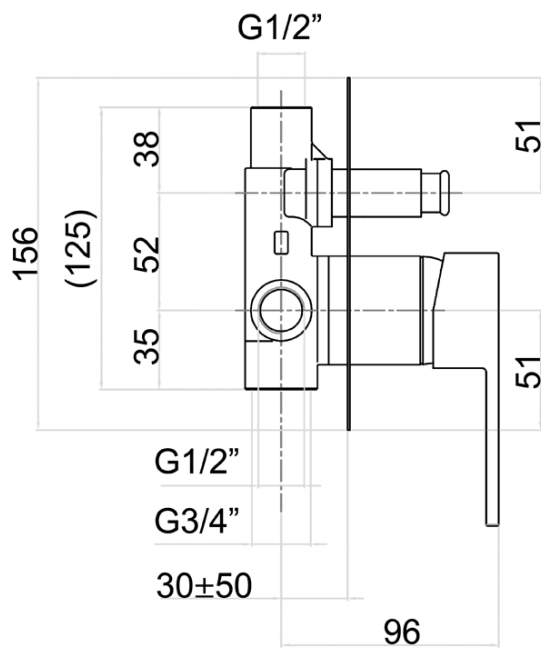

LATUS Unterputz Duscharmatur mit Einhebelmischer, 2 Wege, Schwarz matt

 **SAPHO**

Bestellcode: 1102-42B-01

Grundinformation

Marke: Sapho
Serie: LATUS

Eigenschaften

Farbe: Schwarz mat
Material: Messing
Form: Eckig
Installation: Unterputz
Steuerungsart: Hebel
Schaltertyp für Dusche: Druckschalter
Kartusche-Durchmesser: 42 mm
Brausefunktionen: Regen
Ausstattung: AntiCalc, Anti-Drall-System, 2 Wege
Gewicht / Stück: 5.468 kg
Verpackung: 6 Stück

Ersatzteile

Ersatzkartusche STANDARD, Durchmesser 42 mm (Bestellcode: 1110-98)

Technisches Arbeitsblatt

LATUS Unterputz Duscharmatur mit Einhebelmischer, 2 Wege, Schwarz matt