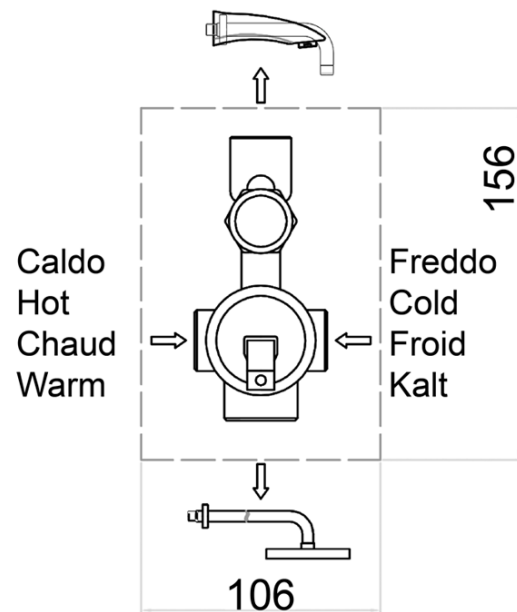

LATUS Unterputz Duscharmatur mit Einhebelmischer, 2 Wege, Schwarz matt

Bestellcode: 1102-42B-01

Grundinformation

Marke: Sapho
Serie: LATUS

Eigenschaften

Farbe: Schwarz matt
Material: Messing
Form: Eckig
Installation: Unterputz
Steuerungsart: Hebel
Schaltertyp für Dusche: Druckschalter
Kartusche-Durchmesser: 42 mm
Brausefunktionen: Regen
Ausstattung: AntiCalc, Anti-Drall-System, 2 Wege
Gewicht / Stück: 5.468 kg
Verpackung: 6 Stück

Ersatzteile

Ersatzkartusche STANDARD, Durchmesser 42 mm (Bestellcode: 1110-98)

Technisches Arbeitsblatt

LATUS Unterputz Duscharmatur mit Einhebelmischer, 2 Wege, Schwarz matt