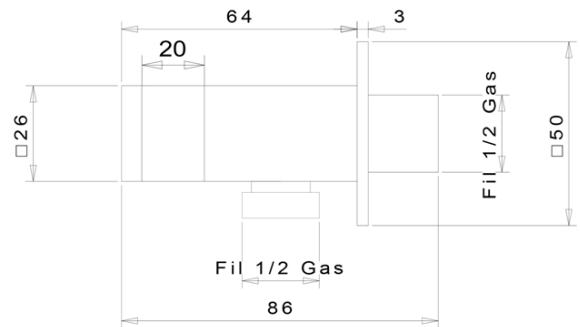

LATUS Unterputz Duscharmatur mit Einhebelmischer, 2 Wege, Schwarz matt

Bestellcode: 1102-42B-01

Grundinformation

Marke: Sapho
Serie: LATUS

Eigenschaften

Farbe: Schwarz matt
Material: Messing
Form: Eckig
Installation: Unterputz
Steuerungsart: Hebel
Schaltertyp für Dusche: Druckschalter
Kartusche-Durchmesser: 42 mm
Brausefunktionen: Regen
Ausstattung: AntiCalc, Anti-Drall-System, 2 Wege
Gewicht / Stück: 5.468 kg
Verpackung: 6 Stück

Ersatzteile

Ersatzkartusche STANDARD, Durchmesser 42 mm (Bestellcode: 1110-98)

Technisches Arbeitsblatt

LATUS Unterputz Duscharmatur mit Einhebelmischer, 2 Wege, Schwarz matt