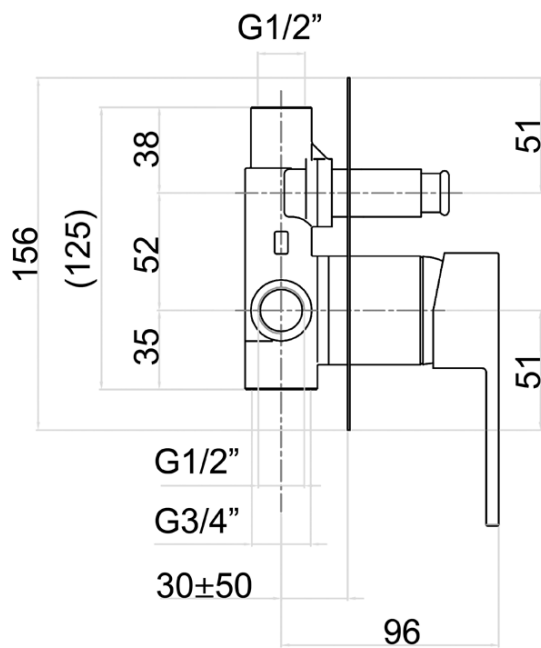

LATUS Unterputz Duscharmatur mit Einhebelmischer, 2 Wege, Schwarz matt

Bestellcode: 1102-42B-01

Grundinformation

Marke: Sapho
Serie: LATUS

Eigenschaften

Farbe: Schwarz matt
Material: Messing
Form: Eckig
Installation: Unterputz
Steuerungsart: Hebel
Schaltertyp für Dusche: Druckschalter
Kartusche-Durchmesser: 42 mm
Brausefunktionen: Regen
Ausstattung: AntiCalc, Anti-Drall-System, 2 Wege
Gewicht / Stück: 5.468 kg
Verpackung: 6 Stück

Ersatzteile

Ersatzkartusche STANDARD, Durchmesser 42 mm (Bestellcode: 1110-98)

Technisches Arbeitsblatt

LATUS Unterputz Duscharmatur mit Einhebelmischer, 2 Wege, Schwarz matt