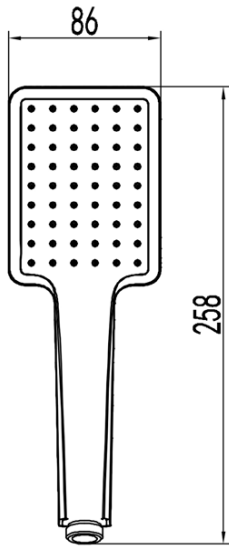

LATUS Unterputz Duscharmatur mit Einhebelmischer, 2 Wege, Schwarz matt

Bestellcode: 1102-42B-01

Grundinformation

Marke: Sapho
Serie: LATUS

Eigenschaften

Farbe: Schwarz matt
Material: Messing
Form: Eckig
Installation: Unterputz
Steuerungsart: Hebel
Schaltertyp für Dusche: Druckschalter
Kartusche-Durchmesser: 42 mm
Brausefunktionen: Regen
Ausstattung: AntiCalc, Anti-Drall-System, 2 Wege
Gewicht / Stück: 5.468 kg
Verpackung: 6 Stück

Ersatzteile

Ersatzkartusche STANDARD, Durchmesser 42 mm (Bestellcode: 1110-98)

Technisches Arbeitsblatt

LATUS Unterputz Duscharmatur mit Einhebelmischer, 2 Wege, Schwarz matt