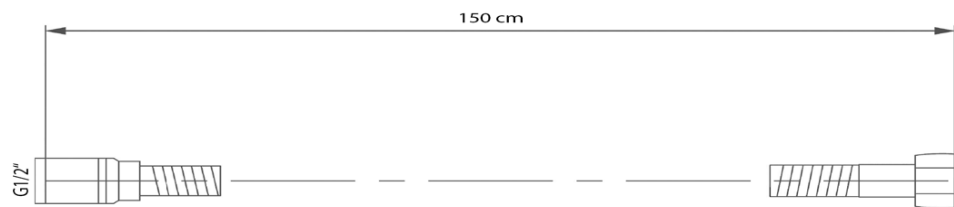

LATUS Unterputz Duscharmatur mit Einhebelmischer, 2 Wege, Schwarz matt

Bestellcode: 1102-42B-01

Grundinformation

Marke: Sapho
Serie: LATUS

Eigenschaften

Farbe: Schwarz matt
Material: Messing
Form: Eckig
Installation: Unterputz
Steuerungsart: Hebel
Schaltertyp für Dusche: Druckschalter
Kartusche-Durchmesser: 42 mm
Brausefunktionen: Regen
Ausstattung: AntiCalc, Anti-Drall-System, 2 Wege
Gewicht / Stück: 5.468 kg
Verpackung: 6 Stück

Ersatzteile

Ersatzkartusche STANDARD, Durchmesser 42 mm (Bestellcode: 1110-98)

Technisches Arbeitsblatt

LATUS Unterputz Duscharmatur mit Einhebelmischer, 2 Wege, Schwarz matt