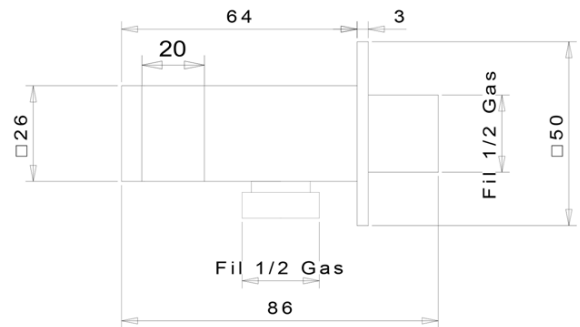

LATUS Unterputz Duscharmatur mit Einhebelmischer, 2 Wege, Schwarz matt

Bestellcode: 1102-42B-01

Grundinformation

Marke: Sapho
Serie: LATUS

Eigenschaften

Farbe: Schwarz mat
Material: Messing
Form: Eckig
Installation: Unterputz
Steuerungsart: Hebel
Schaltertyp für Dusche: Druckschalter
Kartusche-Durchmesser: 42 mm
Brausefunktionen: Regen
Ausstattung: AntiCalc, Anti-Drall-System, 2 Wege
Gewicht / Stück: 5.468 kg
Verpackung: 6 Stück

Ersatzteile

Ersatzkartusche STANDARD, Durchmesser 42 mm (Bestellcode: 1110-98)

Technisches Arbeitsblatt

LATUS Unterputz Duscharmatur mit Einhebelmischer, 2 Wege, Schwarz matt