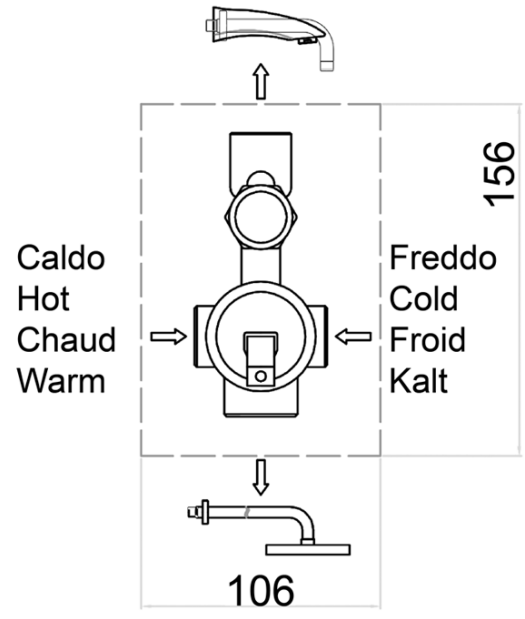

LATUS Unterputz Duscharmatur mit Einhebelmischer, 2 Wege, Schwarz matt

Bestellcode: 1102-42B-01

Grundinformation

Marke: Sapho
Serie: LATUS

Eigenschaften

Farbe: Schwarz mat
Material: Messing
Form: Eckig
Installation: Unterputz
Steuerungsart: Hebel
Schaltertyp für Dusche: Druckschalter
Kartusche-Durchmesser: 42 mm
Brausefunktionen: Regen
Ausstattung: AntiCalc, Anti-Drall-System, 2 Wege
Gewicht / Stück: 5.468 kg
Verpackung: 6 Stück

Ersatzteile

Ersatzkartusche STANDARD, Durchmesser 42 mm (Bestellcode: 1110-98)

Technisches Arbeitsblatt

LATUS Unterputz Duscharmatur mit Einhebelmischer, 2 Wege, Schwarz matt