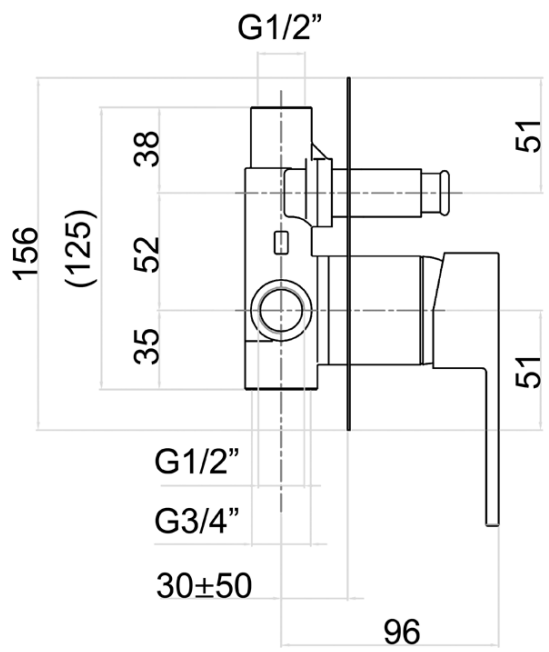

LATUS Unterputz Duscharmatur mit Einhebelmischer, 2 Wege, Schwarz matt

Bestellcode: 1102-42B-01

Grundinformation

Marke: Sapho
Serie: LATUS

Eigenschaften

Farbe: Schwarz mat
Material: Messing
Form: Eckig
Installation: Unterputz
Steuerungsart: Hebel
Schaltertyp für Dusche: Druckschalter
Kartusche-Durchmesser: 42 mm
Brausefunktionen: Regen
Ausstattung: AntiCalc, Anti-Drall-System, 2 Wege
Gewicht / Stück: 5.468 kg
Verpackung: 6 Stück

Ersatzteile

Ersatzkartusche STANDARD, Durchmesser 42 mm (Bestellcode: 1110-98)

Technisches Arbeitsblatt

LATUS Unterputz Duscharmatur mit Einhebelmischer, 2 Wege, Schwarz matt