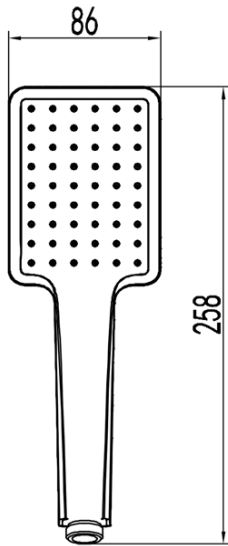

LATUS Unterputz Duscharmatur mit Einhebelmischer, 2 Wege, Schwarz matt

Bestellcode: 1102-42B-01

Grundinformation

Marke: Sapho
Serie: LATUS

Eigenschaften

Farbe: Schwarz mat
Material: Messing
Form: Eckig
Installation: Unterputz
Steuerungsart: Hebel
Schaltertyp für Dusche: Druckschalter
Kartusche-Durchmesser: 42 mm
Brausefunktionen: Regen
Ausstattung: AntiCalc, Anti-Drall-System, 2 Wege
Gewicht / Stück: 5.468 kg
Verpackung: 6 Stück

Ersatzteile

Ersatzkartusche STANDARD, Durchmesser 42 mm (Bestellcode: 1110-98)

Technisches Arbeitsblatt

LATUS Unterputz Duscharmatur mit Einhebelmischer, 2 Wege, Schwarz matt