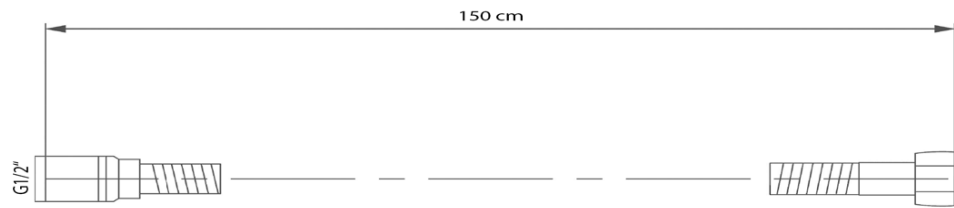

LATUS Unterputz Duscharmatur mit Einhebelmischer, 2 Wege, Schwarz matt

Bestellcode: 1102-42B-01

Grundinformation

Marke: Sapho
Serie: LATUS

Eigenschaften

Farbe: Schwarz mat
Material: Messing
Form: Eckig
Installation: Unterputz
Steuerungsart: Hebel
Schaltertyp für Dusche: Druckschalter
Kartusche-Durchmesser: 42 mm
Brausefunktionen: Regen
Ausstattung: AntiCalc, Anti-Drall-System, 2 Wege
Gewicht / Stück: 5.468 kg
Verpackung: 6 Stück

Ersatzteile

Ersatzkartusche STANDARD, Durchmesser 42 mm (Bestellcode: 1110-98)

Technisches Arbeitsblatt

LATUS Unterputz Duscharmatur mit Einhebelmischer, 2 Wege, Schwarz matt