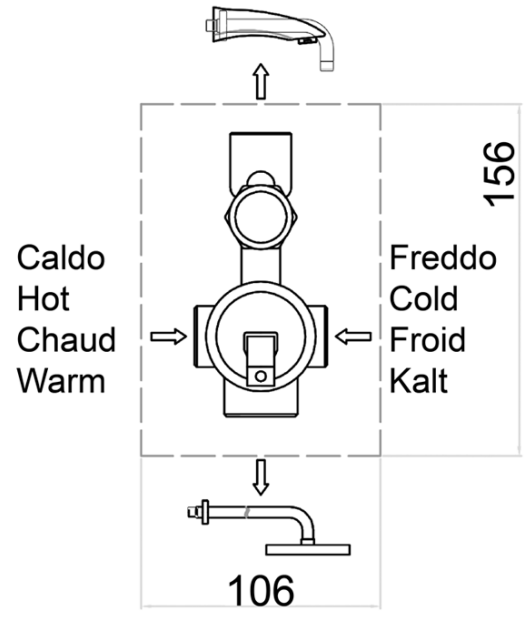

# LATUS Unterputz Duscharmatur mit Einhebelmischer, 2 Wege, Schwarz matt

**Bestellcode:** 1102-42B-01

## Eigenschaften

**Farbe:** Schwarz mat  
**Material:** Messing  
**Form:** Eckig  
**Installation:** Unterputz  
**Steuerungsart:** Hebel  
**Schaltertyp für Dusche:** Druckschalter  
**Kartusche-Durchmesser:** 42 mm  
**Brausefunktionen:** Regen  
**Ausstattung:** AntiCalc, Anti-Drall-System, 2 Wege  
**Gewicht / Stück:** 5.468 kg  
**Verpackung:** 6 Stück

## Ersatzteile

Ersatzkartusche STANDARD, Durchmesser 42 mm (Bestellcode: 1110-98)

Technisches Arbeitsblatt

LATUS Unterputz Duscharmatur mit Einhebelmischer, 2 Wege, Schwarz matt