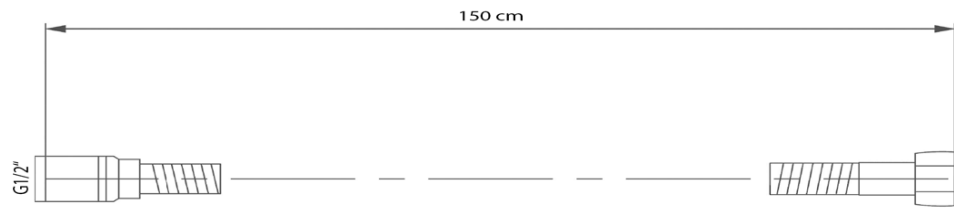

# LATUS Unterputz Duscharmatur mit Einhebelmischer, 2 Wege, Schwarz matt

**Bestellcode:** 1102-42B-01

## Eigenschaften

**Farbe:** Schwarz mat  
**Material:** Messing  
**Form:** Eckig  
**Installation:** Unterputz  
**Steuerungsart:** Hebel  
**Schaltertyp für Dusche:** Druckschalter  
**Kartusche-Durchmesser:** 42 mm  
**Brausefunktionen:** Regen  
**Ausstattung:** AntiCalc, Anti-Drall-System, 2 Wege  
**Gewicht / Stück:** 5.468 kg  
**Verpackung:** 6 Stück

## Ersatzteile

Ersatzkartusche STANDARD, Durchmesser 42 mm (Bestellcode: 1110-98)

Technisches Arbeitsblatt

LATUS Unterputz Duscharmatur mit Einhebelmischer, 2 Wege, Schwarz matt