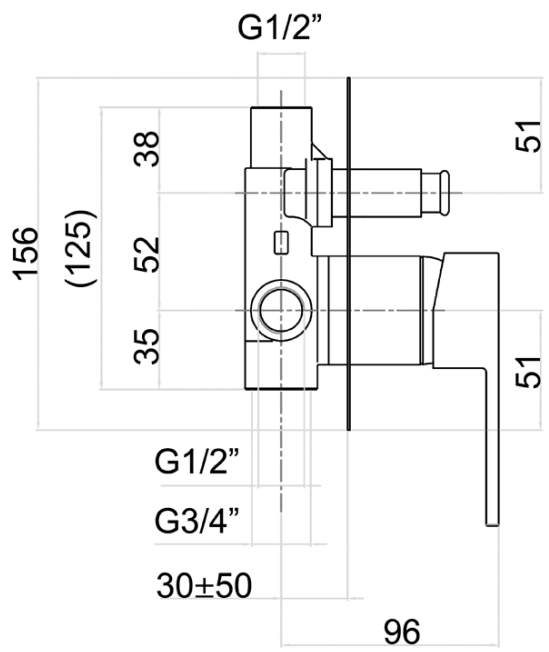

# LATUS Unterputz Duscharmatur mit Einhebelmischer, 2 Wege, Schwarz matt

**Bestellcode:** 1102-42B-01

## Eigenschaften

**Farbe:** Schwarz mat  
**Material:** Messing  
**Form:** Eckig  
**Installation:** Unterputz  
**Steuerungsart:** Hebel  
**Schaltertyp für Dusche:** Druckschalter  
**Kartusche-Durchmesser:** 42 mm  
**Brausefunktionen:** Regen  
**Ausstattung:** AntiCalc, Anti-Drall-System, 2 Wege  
**Gewicht / Stück:** 5.468 kg  
**Verpackung:** 6 Stück

## Ersatzteile

Ersatzkartusche STANDARD, Durchmesser 42 mm (Bestellcode: 1110-98)

Technisches Arbeitsblatt

LATUS Unterputz Duscharmatur mit Einhebelmischer, 2 Wege, Schwarz matt