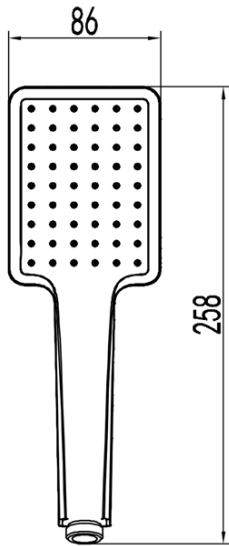

## Eigenschaften

**Farbe:** Schwarz mat  
**Material:** Messing  
**Form:** Eckig  
**Installation:** Unterputz  
**Steuerungsart:** Hebel  
**Schaltertyp für Dusche:** Druckschalter  
**Kartusche-Durchmesser:** 42 mm  
**Brausefunktionen:** Regen  
**Ausstattung:** AntiCalc, Anti-Drall-System, 2 Wege  
**Gewicht / Stück:** 5.468 kg  
**Verpackung:** 6 Stück

## Ersatzteile

Ersatzkartusche STANDARD, Durchmesser 42 mm (Bestellcode: 1110-98)

Technisches Arbeitsblatt

LATUS Unterputz Duscharmatur mit Einhebelmischer, 2 Wege, Schwarz matt