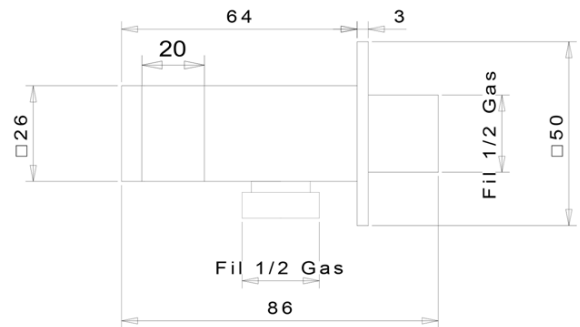

# LATUS Unterputz Duscharmatur mit Einhebelmischer, 2 Wege, Schwarz matt

**Bestellcode:** 1102-42B-01

## Eigenschaften

**Farbe:** Schwarz mat  
**Material:** Messing  
**Form:** Eckig  
**Installation:** Unterputz  
**Steuerungsart:** Hebel  
**Schaltertyp für Dusche:** Druckschalter  
**Kartusche-Durchmesser:** 42 mm  
**Brausefunktionen:** Regen  
**Ausstattung:** AntiCalc, Anti-Drall-System, 2 Wege  
**Gewicht / Stück:** 5.468 kg  
**Verpackung:** 6 Stück

## Ersatzteile

Ersatzkartusche STANDARD, Durchmesser 42 mm (Bestellcode: 1110-98)

Technisches Arbeitsblatt

LATUS Unterputz Duscharmatur mit Einhebelmischer, 2 Wege, Schwarz matt