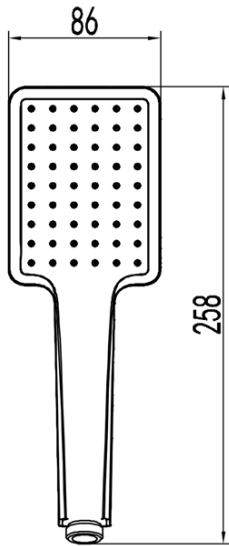

LATUS Unterputz Duscharmatur mit Einhebelmischer, 2 Wege, Schwarz matt

Bestellcode: 1102-42B-01

Grundinformation

Marke: Sapho
Serie: LATUS

Eigenschaften

Farbe: Schwarz mat
Material: Messing
Form: Eckig
Installation: Unterputz
Steuerungsart: Hebel
Schaltertyp für Dusche: Druckschalter
Kartusche-Durchmesser: 42 mm
Brausefunktionen: Regen
Ausstattung: AntiCalc, Anti-Drall-System, 2 Wege
Gewicht / Stück: 5.468 kg
Verpackung: 6 Stück

Ersatzteile

Ersatzkartusche STANDARD, Durchmesser 42 mm (Bestellcode: 1110-98)

Technisches Arbeitsblatt

LATUS Unterputz Duscharmatur mit Einhebelmischer, 2 Wege, Schwarz matt