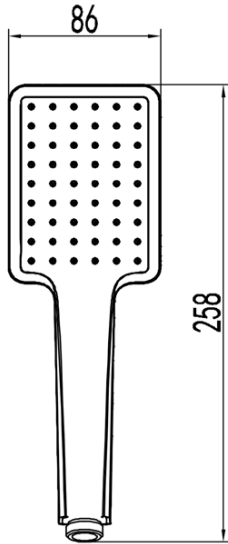

LATUS Unterputz Duscharmatur mit Einhebelmischer, 2 Wege, Schwarz matt

 **SAPHO**

Bestellcode: 1102-42B-01

Grundinformation

Marke: Sapho
Serie: LATUS

Eigenschaften

Farbe: Schwarz mat
Material: Messing
Form: Eckig
Installation: Unterputz
Steuerungsart: Hebel
Schaltertyp für Dusche: Druckschalter
Kartusche-Durchmesser: 42 mm
Brausefunktionen: Regen
Ausstattung: AntiCalc, Anti-Drall-System, 2 Wege
Gewicht / Stück: 5.468 kg
Verpackung: 6 Stück

Ersatzteile

Ersatzkartusche STANDARD, Durchmesser 42 mm (Bestellcode: 1110-98)

Technisches Arbeitsblatt

LATUS Unterputz Duscharmatur mit Einhebelmischer, 2 Wege, Schwarz matt