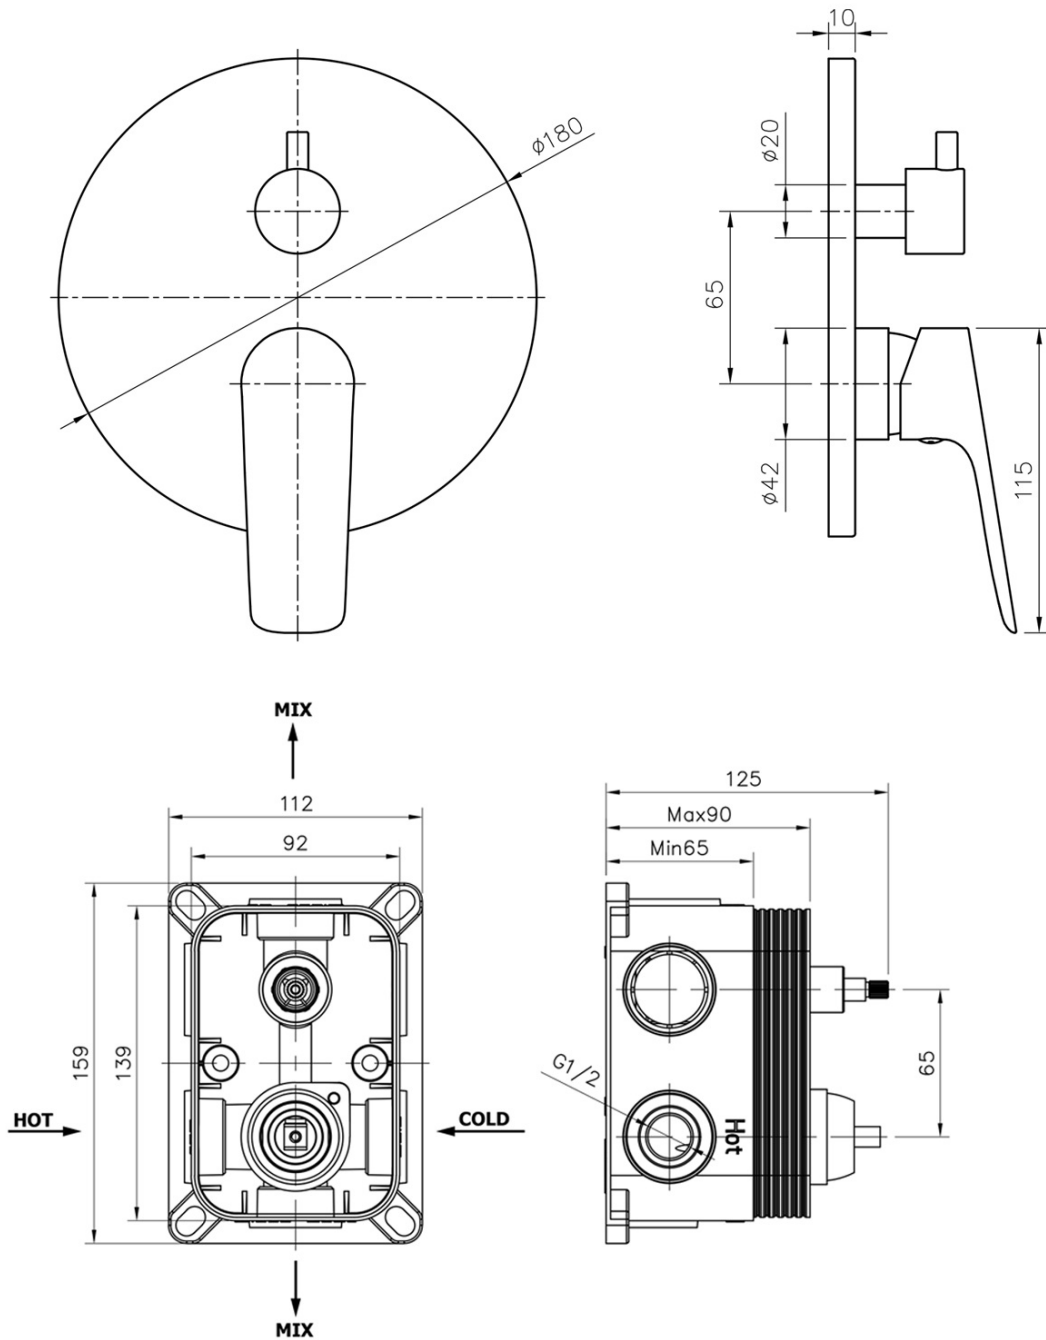

## Eigenschaften

**Farbe:** Chrom  
**Material:** Messing  
**Form:** Rund  
**Installation:** Unterputz  
**Steuerungsart:** Hebel  
**Schaltertyp für Dusche:** Drehbar  
**Kartusche-Durchmesser:** 35 mm  
**Brausefunktionen:** Regen  
**Querschnittsabmessungen der Stange:** Durchmesser 22 mm  
**Ausstattung:** AntiCalc, 2 Wege  
**Gewicht / Stück:** 4.45 kg  
**Verpackung:** 6 Stück  
**Garantie:** 6 Jahre

## Ersatzteile

Ersatzkartusche 35mm, niedrig (Bestellcode: 350.124.1)

Technisches Arbeitsblatt