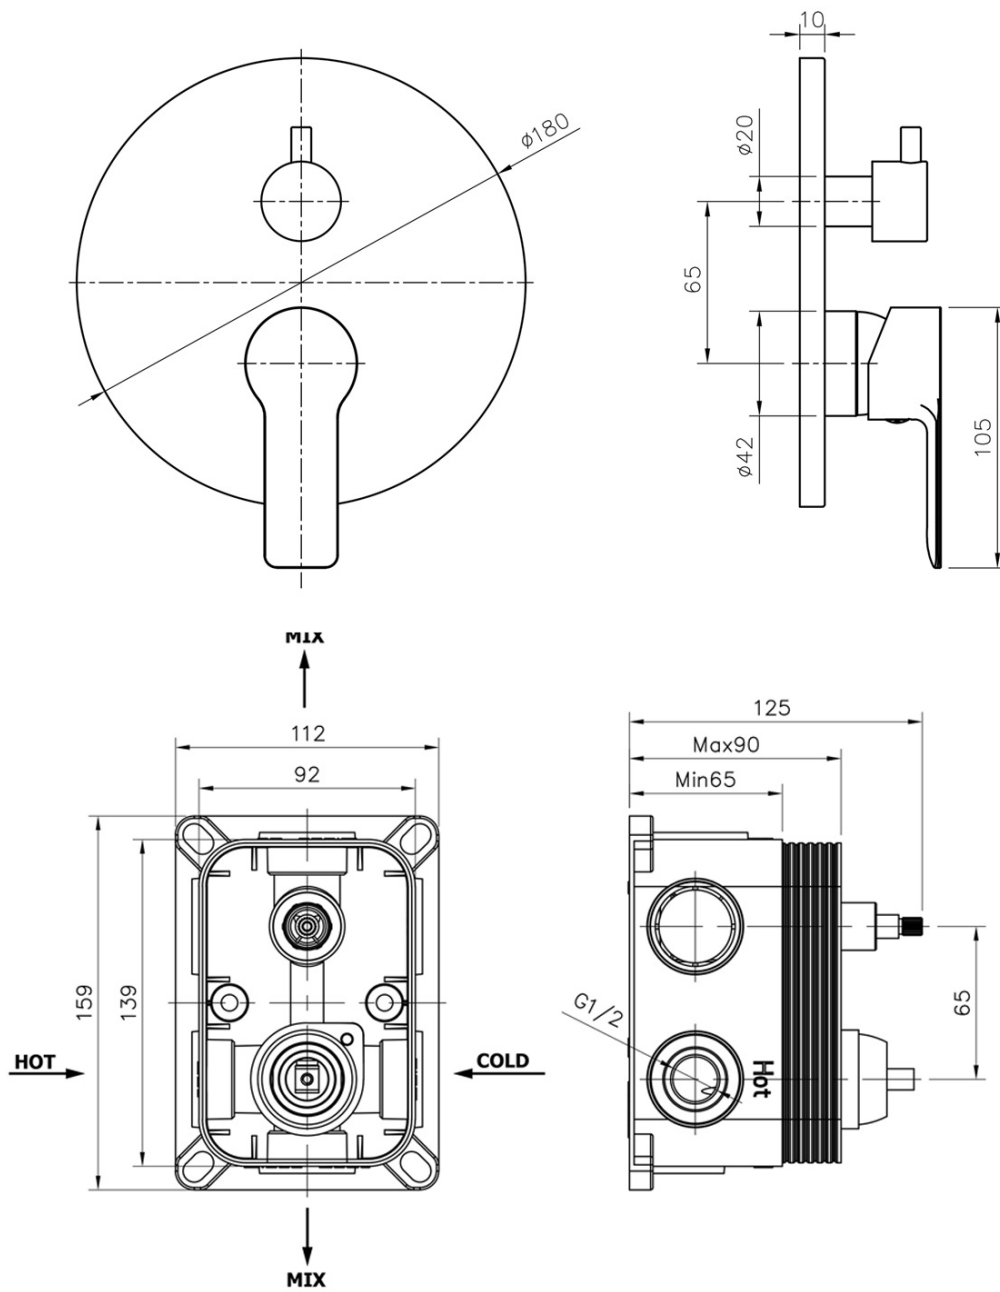

BARON Unterputz Duscharmatur mit Einhebelmischer, 2 Wege, Chrom

BRUCKNER

Bestellcode: 612.142.1

Grundinformation

Marke: Bruckner
Serie: BARON

Eigenschaften

Farbe: Chrom
Material: Messing
Form: Rund
Installation: Unterputz
Steuerungsart: Hebel
Schaltertyp für Dusche: Drehbar
Kartusche-Durchmesser: 35 mm
Brausefunktionen: Regen
Ausstattung: AntiCalc, 2 Wege
Gewicht / Stück: 3.919 kg
Verpackung: 6 Stück
Garantie: 6 Jahre

Ersatzteile

Ersatzkartusche 35mm, niedrig (Bestellcode: 350.124.1)

Technisches Arbeitsblatt

BARON Unterputz Duscharmatur mit Einhebelmischer, 2 Wege, Chrom

BRUCKNER