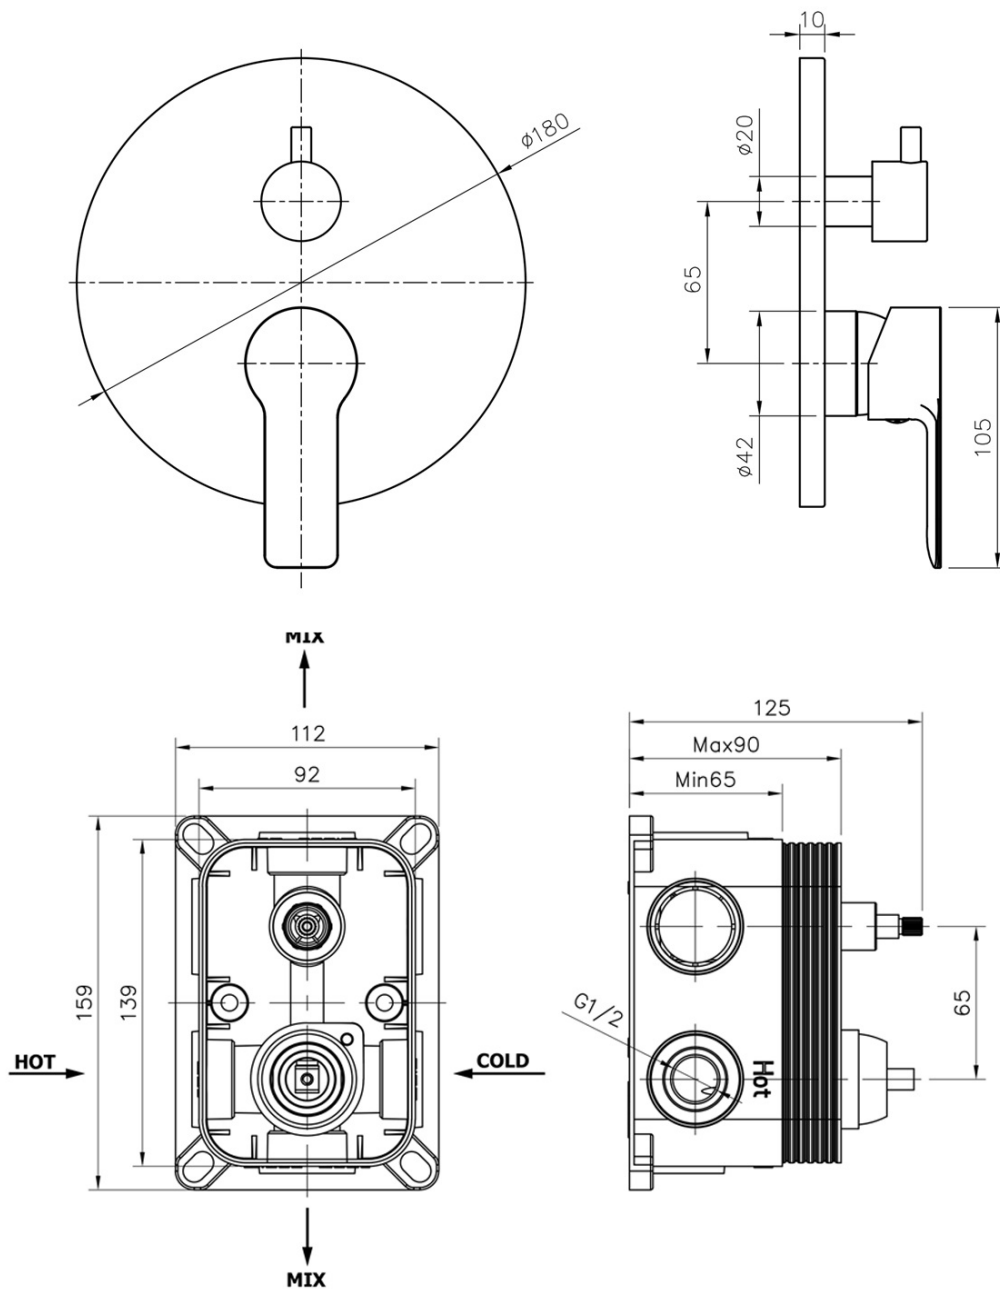

BARON Unterputz Duscharmatur mit Einhebelmischer, 2 Wege, Chrom

BRUCKNER

Bestellcode: 612.142.1

Grundinformation

Marke: Bruckner
Serie: BARON

Eigenschaften

Farbe: Chrom
Material: Messing
Form: Rund
Installation: Unterputz
Steuerungsart: Hebel
Schaltertyp für Dusche: Drehbar
Kartusche-Durchmesser: 35 mm
Brausefunktionen: Regen
Ausstattung: AntiCalc, 2 Wege
Gewicht / Stück: 3.919 kg
Verpackung: 6 Stück
Garantie: 6 Jahre

Ersatzteile

Ersatzkartusche 35mm, niedrig (Bestellcode: 350.124.1)

Technisches Arbeitsblatt

BARON Unterputz Duscharmatur mit Einhebelmischer, 2 Wege, Chrom

BRUCKNER