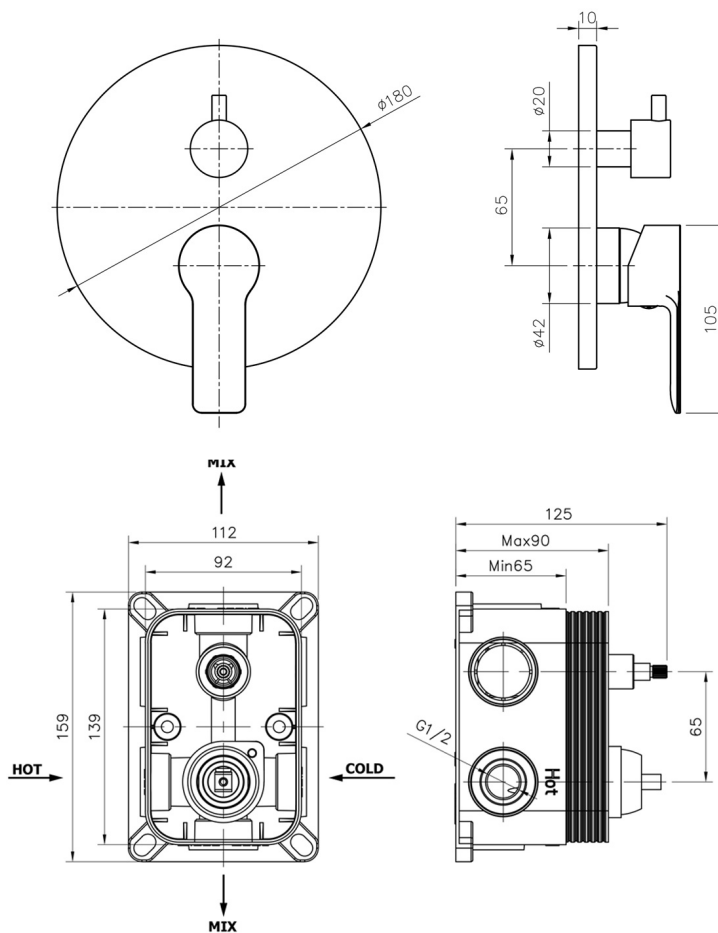

BARON Unterputz Duscharmatur mit Einhebelmischer, 2 Wege, Chrom

BRUCKNER

Bestellcode: 612.142.1

Eigenschaften

Farbe: Chrom
Material: Messing
Garantie: 6 Jahre

Technisches Arbeitsblatt

BARON Unterputz Duscharmatur mit Einhebelmischer, 2 Wege, Chrom