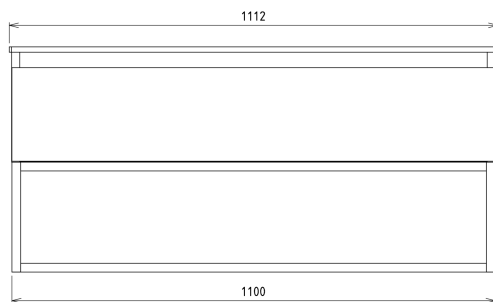

Technisches Arbeitsblatt

Installation of drain + hot & cold water pipes