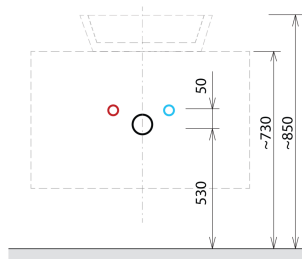

SKARA Waschtischunterschrank Rockstone 110x50x45cm, schwarz matt/Eiche collingwood/black attica

Bestellcode: CG007-1919-01

Größe

Breite: 1100 mm
 Höhe: 500 mm
 Tiefe: 450 mm

Eigenschaften

Farbe: Braun
 Dekor: Eiche Collingwood
 Material: Aluminium, MDF/laminiert
 Garantie: 2 Jahre

Technisches Arbeitsblatt

Installation of drain + hot & cold water pipes