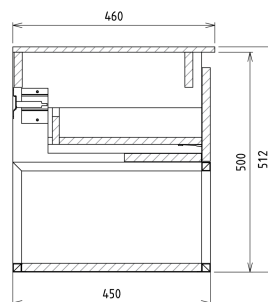

SKARA Waschtischunterschrank Rockstone 110x50x45cm, schwarz matt/Eiche collingwood/black attica

Bestellcode: CG007-1919-01

Größe

Breite: 1100 mm
 Höhe: 500 mm
 Tiefe: 450 mm

Eigenschaften

Farbe: Braun
 Dekor: Eiche Collingwood
 Material: Aluminium, MDF/laminiert
 Garantie: 2 Jahre

Technisches Arbeitsblatt

Installation of drain + hot & cold water pipes