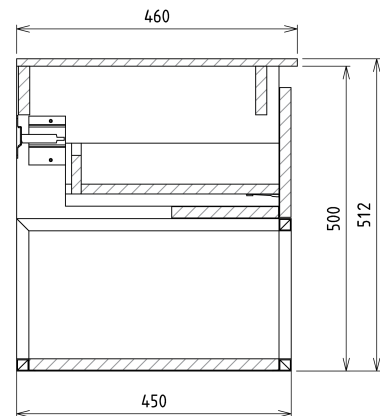

SKARA Waschtischunterschrank Rockstone

110x50x45cm, schwarz matt/Eiche alabama/Weiß matt

Bestellcode: CG007-2222-01

Grundinformation

Marke: Sapho
Serie: SKARA

Größe

Breite: 1100 mm
Höhe: 500 mm
Tiefe: 450 mm

Eigenschaften

Farbe: Braun
Dekor: Eiche Alabama
Verschiedene Farboptionen: Laut Muster
Material: Aluminium, MDF/laminiert
Installation: zum Einhängen
Typ des Schrankes: Schubladen
Ausstattung: Soft Close Funktion
Das Paket enthält nicht: Waschtisch
Gewicht / Stück: 37.6 kg
Verpackung: 1 Stück
Garantie: 2 Jahre

Dazu empfehlen wir:

1 Stück MURALES Möbel-Siphon, raumsparend, 5/4", Ablauf 32mm, weiß (Bestellcode: 151.032.0)

Ersatzteile

Möbel-Scharnier CAMAR 60x28 (Bestellcode: D-07.091.660.05)

Technisches Arbeitsblatt