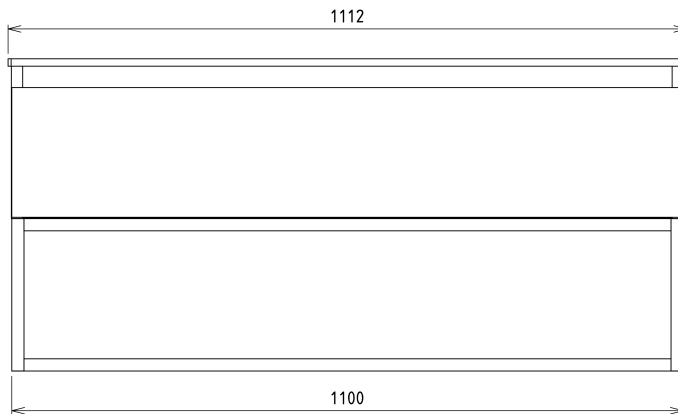

Technisches Arbeitsblatt

Installation of drain + hot & cold water pipes