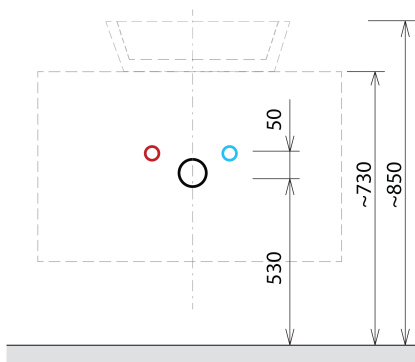

SKARA Waschtischunterschrank Rockstone

110x50x45cm, schwarz matt/Eiche alabama/Weiß matt

Bestellcode: CG007-2222-01

Grundinformation

Marke: Sapho
Serie: SKARA

Größe

Breite: 1100 mm
Höhe: 500 mm
Tiefe: 450 mm

Eigenschaften

Farbe: Braun
Dekor: Eiche Alabama
Verschiedene Farboptionen: Laut Muster
Material: Aluminium, MDF/laminiert
Installation: zum Einhängen
Typ des Schrankes: Schubladen
Ausstattung: Soft Close Funktion
Das Paket enthält nicht: Waschtisch
Gewicht / Stück: 37.6 kg
Verpackung: 1 Stück
Garantie: 2 Jahre

Dazu empfehlen wir:

1 Stück MURALES Möbel-Siphon, raumsparend, 5/4", Ablauf 32mm, weiß (Bestellcode: 151.032.0)

Ersatzteile

Möbel-Scharnier CAMAR 60x28 (Bestellcode: D-07.091.660.05)

Technisches Arbeitsblatt