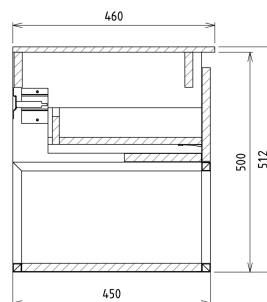

SKARA Waschtischunterschrank Rockstone 110x50x45cm, schwarz matt/Eiche alabama/Weiß matt

Bestellcode: CG007-2222-01

Größe

Breite: 1100 mm
 Höhe: 500 mm
 Tiefe: 450 mm

Eigenschaften

Farbe: Braun
 Dekor: Eiche Alabama
 Material: Aluminium, MDF/laminiert
 Garantie: 2 Jahre

Technisches Arbeitsblatt

Installation of drain + hot & cold water pipes