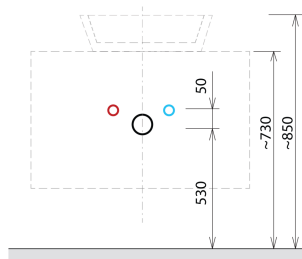

SKARA Waschtischunterschrank Rockstone 110x50x45cm, schwarz matt/Eiche alabama/Weiß matt

Bestellcode: CG007-2222-01

Größe

Breite: 1100 mm
 Höhe: 500 mm
 Tiefe: 450 mm

Eigenschaften

Farbe: Braun
 Dekor: Eiche Alabama
 Material: Aluminium, MDF/laminiert
 Garantie: 2 Jahre

Technisches Arbeitsblatt

Installation of drain + hot & cold water pipes