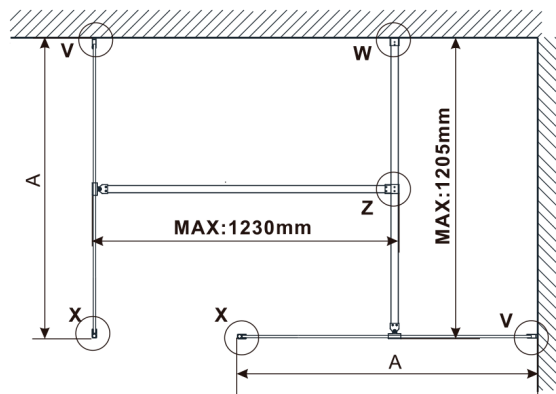

ESCA glas Marron 1467x2100mm

Bestellcode: ES1515

Größe

Breite: 1467 mm

Höhe: 2100 mm

Eigenschaften

Garantie: 3 Jahre

Technisches Arbeitsblatt

MODEL	A,mm
ES1070, ES1170, ES1270, ES1370, ES1570	690-705
ES1080, ES1180, ES1280, ES1380, ES1580	790-805
ES1090, ES1190, ES1290, ES1390, ES1590	890-905
ES1010, ES1110, ES1210, ES1310, ES1510	990-1005
ES1011, ES1111, ES1211, ES1311, ES1511	1090-1105
ES1012, ES1112, ES1212, ES1312, ES1512	1190-1205
ES1013, ES1113, ES1213, ES1313, ES1513	1290-1305
ES1014, ES1114, ES1214, ES1314, ES1514	1390-1405
ES1015, ES1115, ES1215, ES1315, ES1515	1490-1505

MODEL	A,mm
ES1070,ES1170,ES1270,ES1370,ES1570	690~705
ES1080,ES1180,ES1280,ES1380,ES1580	790~805
ES1090,ES1190,ES1290,ES1390,ES1590	890~905
ES1010,ES1110,ES1210,ES1310,ES1510	990~1005
ES1011,ES1111,ES1211,ES1311,ES1511	1090~1105
ES1012,ES1112,ES1212,ES1312,ES1512	1190~1205
ES1013,ES1113,ES1213,ES1313,ES1513	1290~1305
ES1014,ES1114,ES1214,ES1314,ES1514	1390~1405
ES1015,ES1115,ES1215,ES1315,ES1515	1490~1505

MODEL	A,mm
ES1070/ES1170/ES1270/ES1370/ES1570	699
ES1080/ES1180/ES1280/ES1380/ES1580	799
ES1090/ES1190/ES1290/ES1390/ES1590	899
ES1010/ES1110/ES1210/ES1310/ES1510	999
ES1011/ES1111/ES1211/ES1311/ES1511	1099
ES1012/ES1112/ES1212/ES1312/ES1512	1199
ES1013/ES1113/ES1213/ES1313/ES1513	1299
ES1014/ES1114/ES1214/ES1314/ES1514	1399
ES1015/ES1115/ES1215/ES1315/ES1515	1499