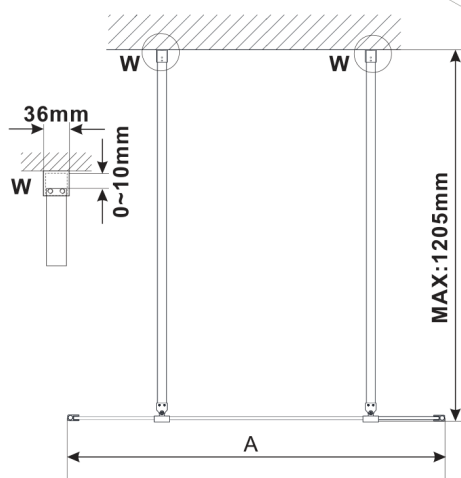

ESCA glas Marron 1467x2100mm

Bestellcode: ES1515

Größe

Breite: 1467 mm

Höhe: 2100 mm

Eigenschaften

Garantie: 3 Jahre

Technisches Arbeitsblatt

MODEL	A,mm
ES1070, ES1170, ES1270, ES1370, ES1570	690-705
ES1080, ES1180, ES1280, ES1380, ES1580	790-805
ES1090, ES1190, ES1290, ES1390, ES1590	890-905
ES1010, ES1110, ES1210, ES1310, ES1510	990-1005
ES1011, ES1111, ES1211, ES1311, ES1511	1090-1105
ES1012, ES1112, ES1212, ES1312, ES1512	1190-1205
ES1013, ES1113, ES1213, ES1313, ES1513	1290-1305
ES1014, ES1114, ES1214, ES1314, ES1514	1390-1405
ES1015, ES1115, ES1215, ES1315, ES1515	1490-1505

MODEL	A,mm
ES1070,ES1170,ES1270,ES1370,ES1570	690~705
ES1080,ES1180,ES1280,ES1380,ES1580	790~805
ES1090,ES1190,ES1290,ES1390,ES1590	890~905
ES1010,ES1110,ES1210,ES1310,ES1510	990~1005
ES1011,ES1111,ES1211,ES1311,ES1511	1090~1105
ES1012,ES1112,ES1212,ES1312,ES1512	1190~1205
ES1013,ES1113,ES1213,ES1313,ES1513	1290~1305
ES1014,ES1114,ES1214,ES1314,ES1514	1390~1405
ES1015,ES1115,ES1215,ES1315,ES1515	1490~1505

MODEL	A,mm
ES1070/ES1170/ES1270/ES1370/ES1570	699
ES1080/ES1180/ES1280/ES1380/ES1580	799
ES1090/ES1190/ES1290/ES1390/ES1590	899
ES1010/ES1110/ES1210/ES1310/ES1510	999
ES1011/ES1111/ES1211/ES1311/ES1511	1099
ES1012/ES1112/ES1212/ES1312/ES1512	1199
ES1013/ES1113/ES1213/ES1313/ES1513	1299
ES1014/ES1114/ES1214/ES1314/ES1514	1399
ES1015/ES1115/ES1215/ES1315/ES1515	1499