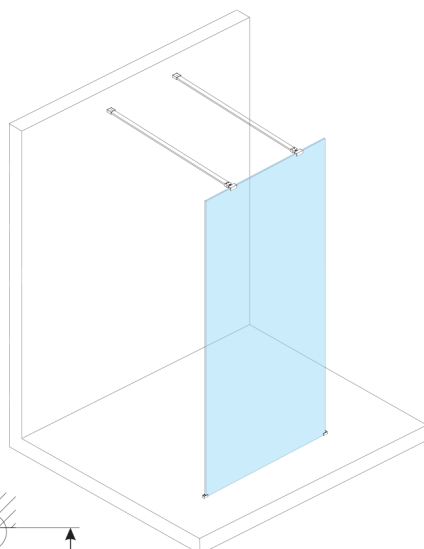

ESCA glas Marron 1467x2100mm

Bestellcode: ES1515

Größe

Breite: 1467 mm

Höhe: 2100 mm

Eigenschaften

Garantie: 3 Jahre

Technisches Arbeitsblatt

MODEL	A,mm
ES1070, ES1170, ES1270, ES1370, ES1570	690-705
ES1080, ES1180, ES1280, ES1380, ES1580	790-805
ES1090, ES1190, ES1290, ES1390, ES1590	890-905
ES1010, ES1110, ES1210, ES1310, ES1510	990-1005
ES1011, ES1111, ES1211, ES1311, ES1511	1090-1105
ES1012, ES1112, ES1212, ES1312, ES1512	1190-1205
ES1013, ES1113, ES1213, ES1313, ES1513	1290-1305
ES1014, ES1114, ES1214, ES1314, ES1514	1390-1405
ES1015, ES1115, ES1215, ES1315, ES1515	1490-1505

MODEL	A,mm
ES1070,ES1170,ES1270,ES1370,ES1570	690~705
ES1080,ES1180,ES1280,ES1380,ES1580	790~805
ES1090,ES1190,ES1290,ES1390,ES1590	890~905
ES1010,ES1110,ES1210,ES1310,ES1510	990~1005
ES1011,ES1111,ES1211,ES1311,ES1511	1090~1105
ES1012,ES1112,ES1212,ES1312,ES1512	1190~1205
ES1013,ES1113,ES1213,ES1313,ES1513	1290~1305
ES1014,ES1114,ES1214,ES1314,ES1514	1390~1405
ES1015,ES1115,ES1215,ES1315,ES1515	1490~1505

MODEL	A,mm
ES1070/ES1170/ES1270/ES1370/ES1570	699
ES1080/ES1180/ES1280/ES1380/ES1580	799
ES1090/ES1190/ES1290/ES1390/ES1590	899
ES1010/ES1110/ES1210/ES1310/ES1510	999
ES1011/ES1111/ES1211/ES1311/ES1511	1099
ES1012/ES1112/ES1212/ES1312/ES1512	1199
ES1013/ES1113/ES1213/ES1313/ES1513	1299
ES1014/ES1114/ES1214/ES1314/ES1514	1399
ES1015/ES1115/ES1215/ES1315/ES1515	1499