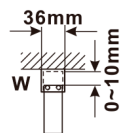

ESCA glas Marron 1467x2100mm

Bestellcode: ES1515

Größe

Breite: 1467 mm

Höhe: 2100 mm

Eigenschaften

Garantie: 3 Jahre

Technisches Arbeitsblatt

MODEL	A,mm
ES1070, ES1170, ES1270, ES1370, ES1570	690-705
ES1080, ES1180, ES1280, ES1380, ES1580	790-805
ES1090, ES1190, ES1290, ES1390, ES1590	890-905
ES1010, ES1110, ES1210, ES1310, ES1510	990-1005
ES1011, ES1111, ES1211, ES1311, ES1511	1090-1105
ES1012, ES1112, ES1212, ES1312, ES1512	1190-1205
ES1013, ES1113, ES1213, ES1313, ES1513	1290-1305
ES1014, ES1114, ES1214, ES1314, ES1514	1390-1405
ES1015, ES1115, ES1215, ES1315, ES1515	1490-1505

MODEL	A,mm
ES1070,ES1170,ES1270,ES1370,ES1570	690~705
ES1080,ES1180,ES1280,ES1380,ES1580	790~805
ES1090,ES1190,ES1290,ES1390,ES1590	890~905
ES1010,ES1110,ES1210,ES1310,ES1510	990~1005
ES1011,ES1111,ES1211,ES1311,ES1511	1090~1105
ES1012,ES1112,ES1212,ES1312,ES1512	1190~1205
ES1013,ES1113,ES1213,ES1313,ES1513	1290~1305
ES1014,ES1114,ES1214,ES1314,ES1514	1390~1405
ES1015,ES1115,ES1215,ES1315,ES1515	1490~1505

MODEL	A,mm
ES1070/ES1170/ES1270/ES1370/ES1570	699
ES1080/ES1180/ES1280/ES1380/ES1580	799
ES1090/ES1190/ES1290/ES1390/ES1590	899
ES1010/ES1110/ES1210/ES1310/ES1510	999
ES1011/ES1111/ES1211/ES1311/ES1511	1099
ES1012/ES1112/ES1212/ES1312/ES1512	1199
ES1013/ES1113/ES1213/ES1313/ES1513	1299
ES1014/ES1114/ES1214/ES1314/ES1514	1399
ES1015/ES1115/ES1215/ES1315/ES1515	1499