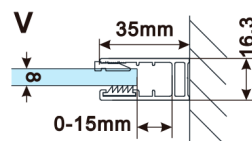

ESCA glas Marron 1467x2100mm

Bestellcode: ES1515

Größe

Breite: 1467 mm

Höhe: 2100 mm

Eigenschaften

Garantie: 3 Jahre

Technisches Arbeitsblatt

MODEL	A,mm
ES1070, ES1170, ES1270, ES1370, ES1570	690-705
ES1080, ES1180, ES1280, ES1380, ES1580	790-805
ES1090, ES1190, ES1290, ES1390, ES1590	890-905
ES1010, ES1110, ES1210, ES1310, ES1510	990-1005
ES1011, ES1111, ES1211, ES1311, ES1511	1090-1105
ES1012, ES1112, ES1212, ES1312, ES1512	1190-1205
ES1013, ES1113, ES1213, ES1313, ES1513	1290-1305
ES1014, ES1114, ES1214, ES1314, ES1514	1390-1405
ES1015, ES1115, ES1215, ES1315, ES1515	1490-1505

MODEL	A,mm
ES1070,ES1170,ES1270,ES1370,ES1570	690~705
ES1080,ES1180,ES1280,ES1380,ES1580	790~805
ES1090,ES1190,ES1290,ES1390,ES1590	890~905
ES1010,ES1110,ES1210,ES1310,ES1510	990~1005
ES1011,ES1111,ES1211,ES1311,ES1511	1090~1105
ES1012,ES1112,ES1212,ES1312,ES1512	1190~1205
ES1013,ES1113,ES1213,ES1313,ES1513	1290~1305
ES1014,ES1114,ES1214,ES1314,ES1514	1390~1405
ES1015,ES1115,ES1215,ES1315,ES1515	1490~1505

MODEL	A,mm
ES1070/ES1170/ES1270/ES1370/ES1570	699
ES1080/ES1180/ES1280/ES1380/ES1580	799
ES1090/ES1190/ES1290/ES1390/ES1590	899
ES1010/ES1110/ES1210/ES1310/ES1510	999
ES1011/ES1111/ES1211/ES1311/ES1511	1099
ES1012/ES1112/ES1212/ES1312/ES1512	1199
ES1013/ES1113/ES1213/ES1313/ES1513	1299
ES1014/ES1114/ES1214/ES1314/ES1514	1399
ES1015/ES1115/ES1215/ES1315/ES1515	1499