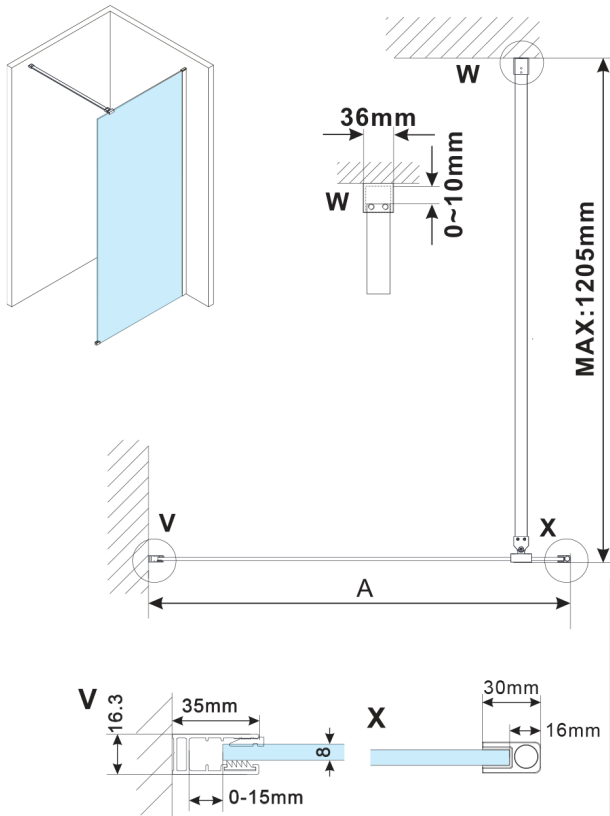

ESCA glas Marron 1467x2100mm

Bestellcode: ES1515

Größe

Breite: 1467 mm

Höhe: 2100 mm

Eigenschaften

Garantie: 3 Jahre

Technisches Arbeitsblatt

MODEL	A,mm
ES1070, ES1170, ES1270, ES1370, ES1570	690-705
ES1080, ES1180, ES1280, ES1380, ES1580	790-805
ES1090, ES1190, ES1290, ES1390, ES1590	890-905
ES1010, ES1110, ES1210, ES1310, ES1510	990-1005
ES1011, ES1111, ES1211, ES1311, ES1511	1090-1105
ES1012, ES1112, ES1212, ES1312, ES1512	1190-1205
ES1013, ES1113, ES1213, ES1313, ES1513	1290-1305
ES1014, ES1114, ES1214, ES1314, ES1514	1390-1405
ES1015, ES1115, ES1215, ES1315, ES1515	1490-1505

MODEL	A,mm
ES1070,ES1170,ES1270,ES1370,ES1570	690~705
ES1080,ES1180,ES1280,ES1380,ES1580	790~805
ES1090,ES1190,ES1290,ES1390,ES1590	890~905
ES1010,ES1110,ES1210,ES1310,ES1510	990~1005
ES1011,ES1111,ES1211,ES1311,ES1511	1090~1105
ES1012,ES1112,ES1212,ES1312,ES1512	1190~1205
ES1013,ES1113,ES1213,ES1313,ES1513	1290~1305
ES1014,ES1114,ES1214,ES1314,ES1514	1390~1405
ES1015,ES1115,ES1215,ES1315,ES1515	1490~1505

MODEL	A,mm
ES1070/ES1170/ES1270/ES1370/ES1570	699
ES1080/ES1180/ES1280/ES1380/ES1580	799
ES1090/ES1190/ES1290/ES1390/ES1590	899
ES1010/ES1110/ES1210/ES1310/ES1510	999
ES1011/ES1111/ES1211/ES1311/ES1511	1099
ES1012/ES1112/ES1212/ES1312/ES1512	1199
ES1013/ES1113/ES1213/ES1313/ES1513	1299
ES1014/ES1114/ES1214/ES1314/ES1514	1399
ES1015/ES1115/ES1215/ES1315/ES1515	1499