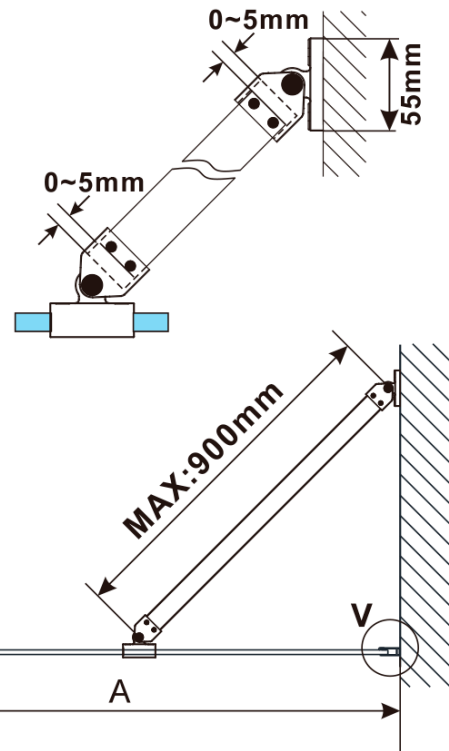

Bestellcode: ES1570

Grundinformation

Marke: Polysan
Serie: ESCA

Größe

Breite: 667 mm
Höhe: 2100 mm

Eigenschaften

Glasfarbe: Marron - Glas
Glasbehandlung: Antidrop
Glasdicke: 8 mm
Gewicht / Stück: 31.0 kg
Verpackung: 1 Stück
Garantie: 3 Jahre

Technisches Arbeitsblatt

MODEL	A,mm
ES1070/ES1170/ES1270/ES1370/ES1570	690~705
ES1080/ES1180/ES1280/ES1380/ES1580	790~805
ES1090/ES1190/ES1290/ES1390/ES1590	890~905
ES1010/ES1110/ES1210/ES1310/ES1510	990~1005
ES1011/ES1111/ES1211/ES1311/ES1511	1090~1105
ES1012/ES1112/ES1212/ES1312/ES1512	1190~1205
ES1013/ES1113/ES1213/ES1313/ES1513	1290~1305
ES1014/ES1114/ES1214/ES1314/ES1514	1390~1405
ES1015/ES1115/ES1215/ES1315/ES1515	1490~1505

MODEL	A,mm
ES1070/ES1170/ES1270/ES1370/ES1570	690-705
ES1080/ES1180/ES1280/ES1380/ES1580	790-805
ES1090/ES1190/ES1290/ES1390/ES1590	890-905
ES1010/ES1110/ES1210/ES1310/ES1510	990-1005
ES1011/ES1111/ES1211/ES1311/ES1511	1090-1105
ES1012/ES1112/ES1212/ES1312/ES1512	1190-1205
ES1013/ES1113/ES1213/ES1313/ES1513	1290-1305
ES1014/ES1114/ES1214/ES1314/ES1514	1390-1405
ES1015/ES1115/ES1215/ES1315/ES1515	1490-1505

MODEL	A,mm
ES1070/ES1170/ES1270/ES1370/ES1570	690~705
ES1080/ES1180/ES1280/ES1380/ES1580	790~805
ES1090/ES1190/ES1290/ES1390/ES1590	890~905
ES1010/ES1110/ES1210/ES1310/ES1510	990~1005
ES1011/ES1111/ES1211/ES1311/ES1511	1090~1105
ES1012/ES1112/ES1212/ES1312/ES1512	1190~1205
ES1013/ES1113/ES1213/ES1313/ES1513	1290~1305
ES1014/ES1114/ES1214/ES1314/ES1514	1390~1405
ES1015/ES1115/ES1215/ES1315/ES1515	1490~1505