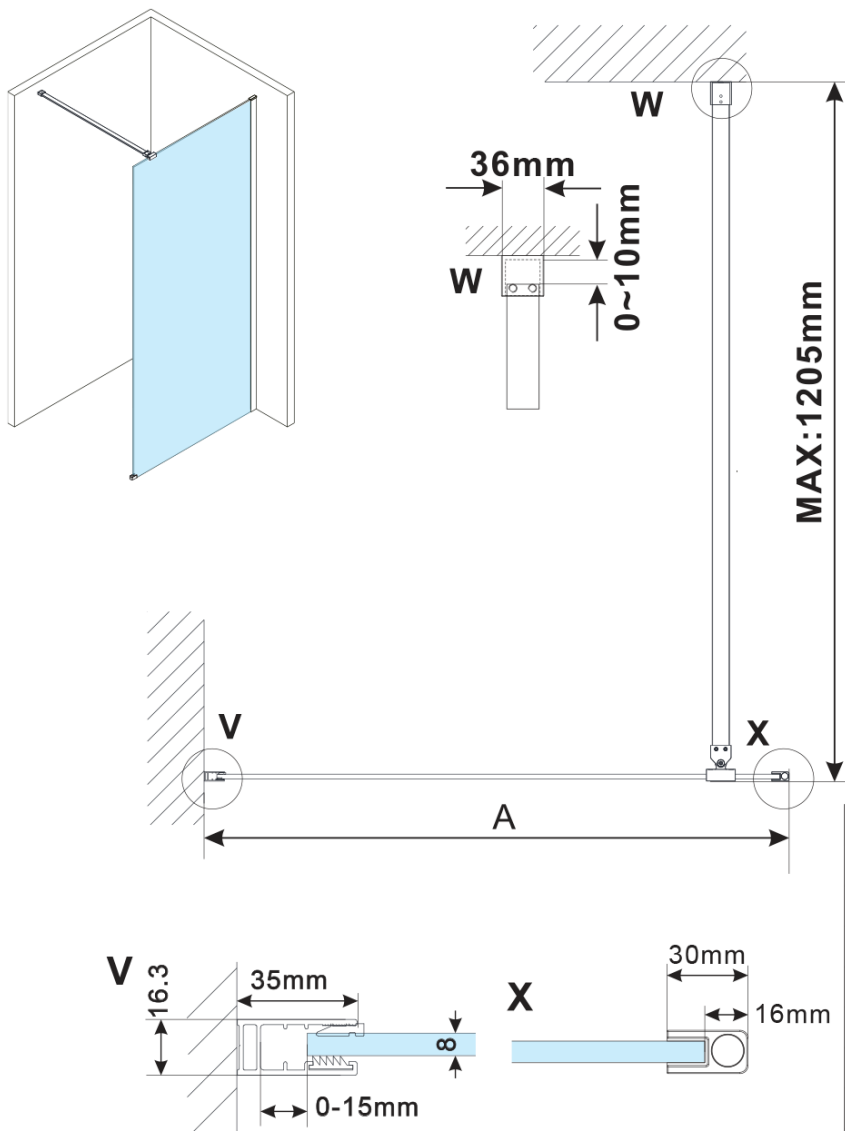

Bestellcode: ES1570

Grundinformation

Marke: Polysan
Serie: ESCA

Größe

Breite: 667 mm
Höhe: 2100 mm

Eigenschaften

Glasfarbe: Marron - Glas
Glasbehandlung: Antidrop
Glasdicke: 8 mm
Gewicht / Stück: 31.0 kg
Verpackung: 1 Stück
Garantie: 3 Jahre

Technisches Arbeitsblatt

MODEL	A,mm
ES1070/ES1170/ES1270/ES1370/ES1570	690~705
ES1080/ES1180/ES1280/ES1380/ES1580	790~805
ES1090/ES1190/ES1290/ES1390/ES1590	890~905
ES1010/ES1110/ES1210/ES1310/ES1510	990~1005
ES1011/ES1111/ES1211/ES1311/ES1511	1090~1105
ES1012/ES1112/ES1212/ES1312/ES1512	1190~1205
ES1013/ES1113/ES1213/ES1313/ES1513	1290~1305
ES1014/ES1114/ES1214/ES1314/ES1514	1390~1405
ES1015/ES1115/ES1215/ES1315/ES1515	1490~1505

MODEL	A,mm
ES1070/ES1170/ES1270/ES1370/ES1570	690-705
ES1080/ES1180/ES1280/ES1380/ES1580	790-805
ES1090/ES1190/ES1290/ES1390/ES1590	890-905
ES1010/ES1110/ES1210/ES1310/ES1510	990-1005
ES1011/ES1111/ES1211/ES1311/ES1511	1090-1105
ES1012/ES1112/ES1212/ES1312/ES1512	1190-1205
ES1013/ES1113/ES1213/ES1313/ES1513	1290-1305
ES1014/ES1114/ES1214/ES1314/ES1514	1390-1405
ES1015/ES1115/ES1215/ES1315/ES1515	1490-1505

MODEL	A,mm
ES1070/ES1170/ES1270/ES1370/ES1570	690~705
ES1080/ES1180/ES1280/ES1380/ES1580	790~805
ES1090/ES1190/ES1290/ES1390/ES1590	890~905
ES1010/ES1110/ES1210/ES1310/ES1510	990~1005
ES1011/ES1111/ES1211/ES1311/ES1511	1090~1105
ES1012/ES1112/ES1212/ES1312/ES1512	1190~1205
ES1013/ES1113/ES1213/ES1313/ES1513	1290~1305
ES1014/ES1114/ES1214/ES1314/ES1514	1390~1405
ES1015/ES1115/ES1215/ES1315/ES1515	1490~1505