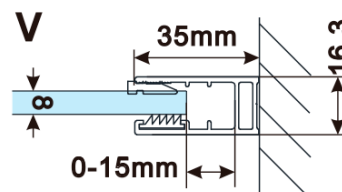

Bestellcode: ES1570

Grundinformation

Marke: Polysan
Serie: ESCA

Größe

Breite: 667 mm
Höhe: 2100 mm

Eigenschaften

Glasfarbe: Marron - Glas
Glasbehandlung: Antidrop
Glasdicke: 8 mm
Gewicht / Stück: 31.0 kg
Verpackung: 1 Stück
Garantie: 3 Jahre

Technisches Arbeitsblatt

MODEL	A,mm
ES1070/ES1170/ES1270/ES1370/ES1570	690~705
ES1080/ES1180/ES1280/ES1380/ES1580	790~805
ES1090/ES1190/ES1290/ES1390/ES1590	890~905
ES1010/ES1110/ES1210/ES1310/ES1510	990~1005
ES1011/ES1111/ES1211/ES1311/ES1511	1090~1105
ES1012/ES1112/ES1212/ES1312/ES1512	1190~1205
ES1013/ES1113/ES1213/ES1313/ES1513	1290~1305
ES1014/ES1114/ES1214/ES1314/ES1514	1390~1405
ES1015/ES1115/ES1215/ES1315/ES1515	1490~1505

MODEL	A,mm
ES1070/ES1170/ES1270/ES1370/ES1570	690-705
ES1080/ES1180/ES1280/ES1380/ES1580	790-805
ES1090/ES1190/ES1290/ES1390/ES1590	890-905
ES1010/ES1110/ES1210/ES1310/ES1510	990-1005
ES1011/ES1111/ES1211/ES1311/ES1511	1090-1105
ES1012/ES1112/ES1212/ES1312/ES1512	1190-1205
ES1013/ES1113/ES1213/ES1313/ES1513	1290-1305
ES1014/ES1114/ES1214/ES1314/ES1514	1390-1405
ES1015/ES1115/ES1215/ES1315/ES1515	1490-1505

MODEL	A,mm
ES1070/ES1170/ES1270/ES1370/ES1570	690~705
ES1080/ES1180/ES1280/ES1380/ES1580	790~805
ES1090/ES1190/ES1290/ES1390/ES1590	890~905
ES1010/ES1110/ES1210/ES1310/ES1510	990~1005
ES1011/ES1111/ES1211/ES1311/ES1511	1090~1105
ES1012/ES1112/ES1212/ES1312/ES1512	1190~1205
ES1013/ES1113/ES1213/ES1313/ES1513	1290~1305
ES1014/ES1114/ES1214/ES1314/ES1514	1390~1405
ES1015/ES1115/ES1215/ES1315/ES1515	1490~1505