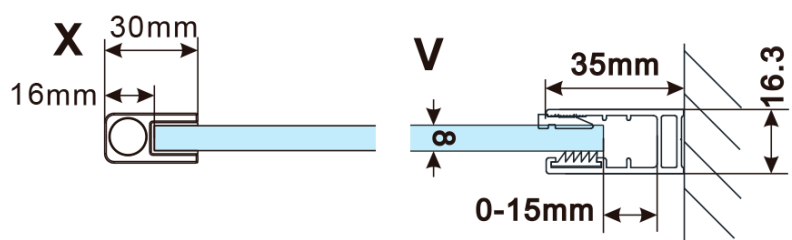

Bestellcode: ES1570

Grundinformation

Marke: Polysan
Serie: ESCA

Größe

Breite: 667 mm
Höhe: 2100 mm

Eigenschaften

Glasfarbe: Marron - Glas
Glasbehandlung: Antidrop
Glasdicke: 8 mm
Gewicht / Stück: 31.0 kg
Verpackung: 1 Stück
Garantie: 3 Jahre

Technisches Arbeitsblatt

MODEL	A,mm
ES1070/ES1170/ES1270/ES1370/ES1570	690~705
ES1080/ES1180/ES1280/ES1380/ES1580	790~805
ES1090/ES1190/ES1290/ES1390/ES1590	890~905
ES1010/ES1110/ES1210/ES1310/ES1510	990~1005
ES1011/ES1111/ES1211/ES1311/ES1511	1090~1105
ES1012/ES1112/ES1212/ES1312/ES1512	1190~1205
ES1013/ES1113/ES1213/ES1313/ES1513	1290~1305
ES1014/ES1114/ES1214/ES1314/ES1514	1390~1405
ES1015/ES1115/ES1215/ES1315/ES1515	1490~1505

MODEL	A,mm
ES1070/ES1170/ES1270/ES1370/ES1570	690-705
ES1080/ES1180/ES1280/ES1380/ES1580	790-805
ES1090/ES1190/ES1290/ES1390/ES1590	890-905
ES1010/ES1110/ES1210/ES1310/ES1510	990-1005
ES1011/ES1111/ES1211/ES1311/ES1511	1090-1105
ES1012/ES1112/ES1212/ES1312/ES1512	1190-1205
ES1013/ES1113/ES1213/ES1313/ES1513	1290-1305
ES1014/ES1114/ES1214/ES1314/ES1514	1390-1405
ES1015/ES1115/ES1215/ES1315/ES1515	1490-1505

MODEL	A,mm
ES1070/ES1170/ES1270/ES1370/ES1570	690~705
ES1080/ES1180/ES1280/ES1380/ES1580	790~805
ES1090/ES1190/ES1290/ES1390/ES1590	890~905
ES1010/ES1110/ES1210/ES1310/ES1510	990~1005
ES1011/ES1111/ES1211/ES1311/ES1511	1090~1105
ES1012/ES1112/ES1212/ES1312/ES1512	1190~1205
ES1013/ES1113/ES1213/ES1313/ES1513	1290~1305
ES1014/ES1114/ES1214/ES1314/ES1514	1390~1405
ES1015/ES1115/ES1215/ES1315/ES1515	1490~1505