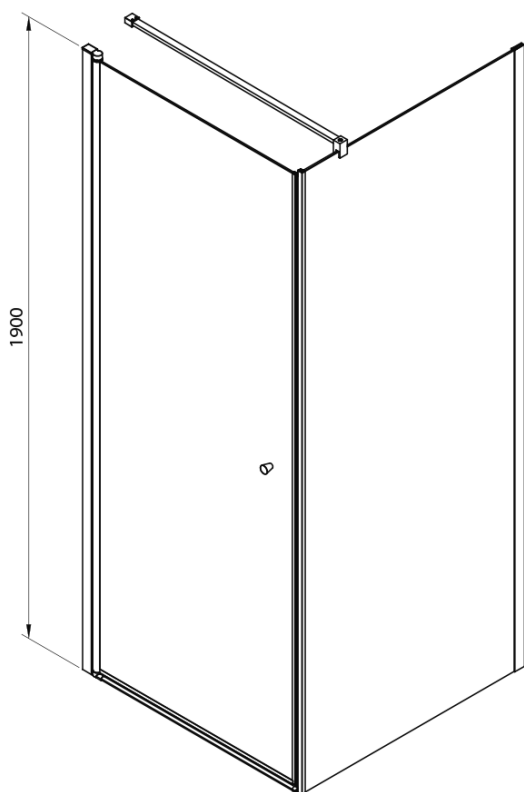

Bestellcode: PT100-01

Grundinformation

Marke: Aqualine

Serie: PILOT

Größe

Breite: 1000 mm

Höhe: 1900 mm

Tiefe: 1000 mm

Eigenschaften

Farbenprofil: Chrom - Poliertem Aluminium

Form: Quadrat- Duschabtrennungen

Öffnungsarten: Öffnungstür einflügelig

Richtung der Öffnung: Universelle

Eingangsbreite: 910 mm

Glasfarbe: BRICK - Glas

Glasdicke: 6 mm

Eigenschaften: Rahmenloses Design, Öffnen nach Innen und Außen

Gewicht / Stück: 63.27 kg

Verpackung: 3 Stück

Garantie: 3 Jahre

Technisches Arbeitsblatt

PT + WI

PT070/PT080/PT090/PT100+WI070/WI080/WI090/WI100/WI110

model	A mm	B mm
PT070	667-687	
PT080	767-787	
PT090	867-887	
PT100	967-987	
WI070		690-705
WI080		790-805
WI090		890-905
WI100		990-1005
WI110		1090-1105