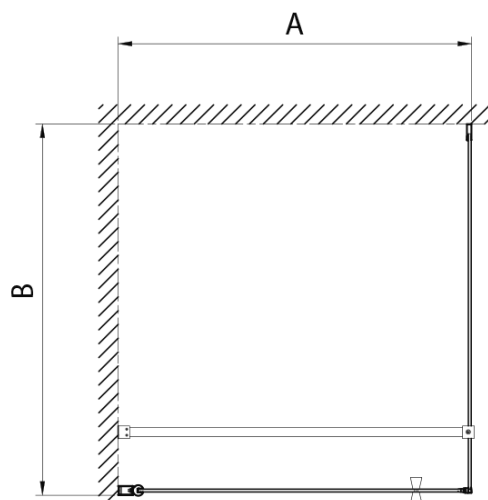

Bestellcode: PT100-01

Grundinformation

Marke: Aqualine

Serie: PILOT

Größe

Breite: 1000 mm

Höhe: 1900 mm

Tiefe: 1000 mm

Eigenschaften

Farbenprofil: Chrom - Poliertem Aluminium

Form: Quadrat- Duschabtrennungen

Öffnungsarten: Öffnungstür einflügelig

Richtung der Öffnung: Universelle

Eingangsbreite: 910 mm

Glasfarbe: BRICK - Glas

Glasdicke: 6 mm

Eigenschaften: Rahmenloses Design, Öffnen nach Innen und Außen

Gewicht / Stück: 63.27 kg

Verpackung: 3 Stück

Garantie: 3 Jahre

Technisches Arbeitsblatt

PT + WI

PT070/PT080/PT090/PT100+WI070/WI080/WI090/WI100/WI110

model	A mm	B mm
PT070	667-687	
PT080	767-787	
PT090	867-887	
PT100	967-987	
WI070		690-705
WI080		790-805
WI090		890-905
WI100		990-1005
WI110		1090-1105