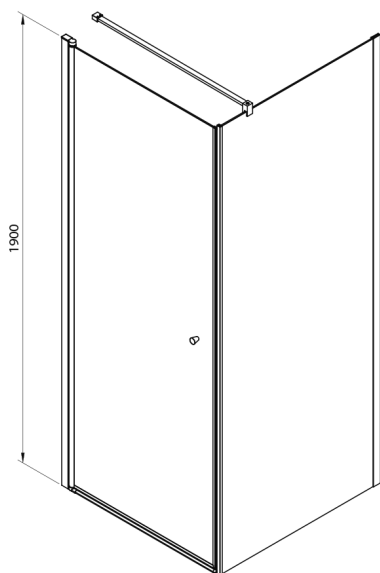

## PILOT Eck-Duschabtrennung, 1000x1000 mm, Brick Glas

**Bestellcode:** PT100-01

**Größe**

Breite: 1000 mm

Höhe: 1900 mm

Tiefe: 1000 mm

**Eigenschaften**

Garantie: 3 Jahre

### Technisches Arbeitsblatt

PT + WI

PT070/PT080/PT090/PT100+WI070/WI080/WI090/WI100/WI110

model	A mm	B mm
PT070	667-687	
PT080	767-787	
PT090	867-887	
PT100	967-987	
WI070		690-705
WI080		790-805
WI090		890-905
WI100		990-1005
WI110		1090-1105