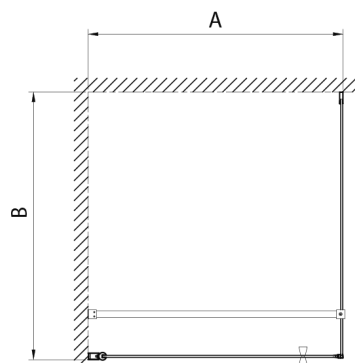

## PILOT Eck-Duschabtrennung, 1000x1000 mm, Brick Glas

**Bestellcode:** PT100-01

**Größe**

Breite: 1000 mm

Höhe: 1900 mm

Tiefe: 1000 mm

**Eigenschaften**

Garantie: 3 Jahre

### Technisches Arbeitsblatt

PT + WI

PT070/PT080/PT090/PT100+WI070/WI080/WI090/WI100/WI110

model	A mm	B mm
PT070	667-687	
PT080	767-787	
PT090	867-887	
PT100	967-987	
WI070		690-705
WI080		790-805
WI090		890-905
WI100		990-1005
WI110		1090-1105