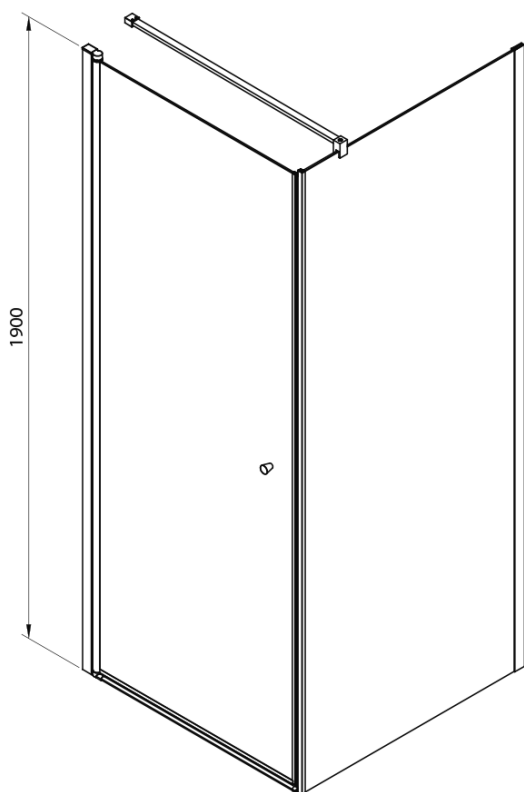

Technisches Arbeitsblatt

PT + WI

PT070/PT080/PT090/PT100+WI070/WI080/WI090/WI100/WI110

model	A mm	B mm
PT070	667-687	
PT080	767-787	
PT090	867-887	
PT100	967-987	
WI070		690-705
WI080		790-805
WI090		890-905
WI100		990-1005
WI110		1090-1105