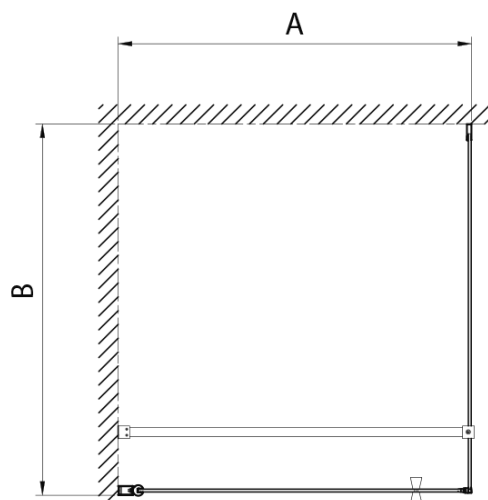

## Größe

**Breite:** 900 mm

**Höhe:** 1900 mm

**Tiefe:** 900 mm

## Eigenschaften

**Farbenprofil:** Chrom - Poliertem Aluminium

**Form:** Quadrat- Duschabtrennungen

**Öffnungsarten:** Öffnungstür einflügelig

**Richtung der Öffnung:** Universelle

**Eingangsbreite:** 800 mm

PT + WI

PT070/PT080/PT090/PT100+WI070/WI080/WI090/WI100/WI110

model	A mm	B mm
PT070	667-687	
PT080	767-787	
PT090	867-887	
PT100	967-987	
WI070		690-705
WI080		790-805
WI090		890-905
WI100		990-1005
WI110		1090-1105