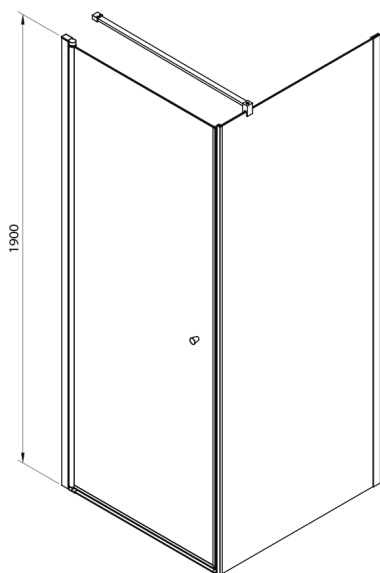

PILOT Eck-Duschabtrennung, 900x900 mm, Brick Glas

Bestellcode: PT090-01

Größe

Breite: 900 mm
 Höhe: 1900 mm
 Tiefe: 900 mm

Eigenschaften

Garantie: 3 Jahre

Technisches Arbeitsblatt

PT + WI

PT070/PT080/PT090/PT100+WI070/WI080/WI090/WI100/WI110

model	A mm	B mm
PT070	667-687	
PT080	767-787	
PT090	867-887	
PT100	967-987	
WI070		690-705
WI080		790-805
WI090		890-905
WI100		990-1005
WI110		1090-1105