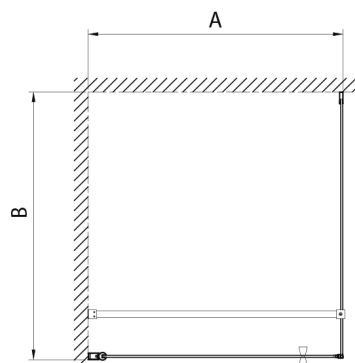

PILOT Eck-Duschabtrennung, 900x900 mm, Brick Glas

Bestellcode: PT090-01

Größe

Breite: 900 mm
 Höhe: 1900 mm
 Tiefe: 900 mm

Eigenschaften

Garantie: 3 Jahre

Technisches Arbeitsblatt

PT + WI

PT070/PT080/PT090/PT100+WI070/WI080/WI090/WI100/WI110

model	A mm	B mm
PT070	667-687	
PT080	767-787	
PT090	867-887	
PT100	967-987	
WI070		690-705
WI080		790-805
WI090		890-905
WI100		990-1005
WI110		1090-1105