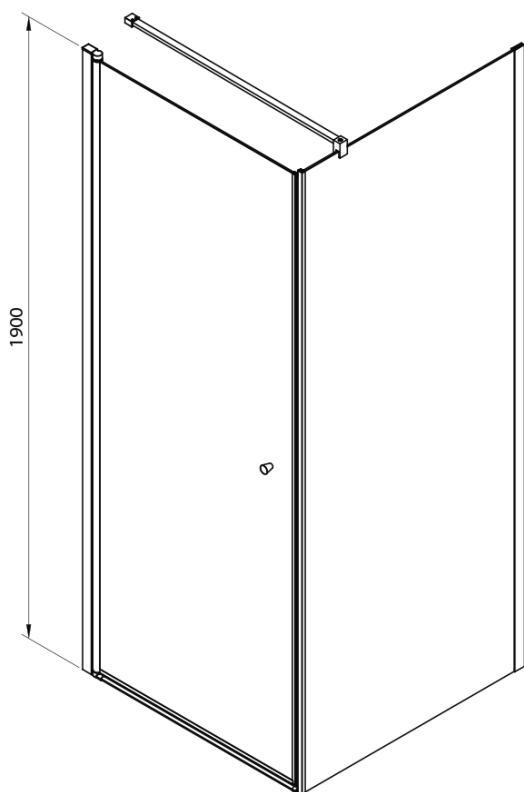

PILOT Eck-Duschabtrennung, 800x800 mm, Brick Glas

Bestellcode: PT080-01

Grundinformation

Marke: Aqualine

Serie: PILOT

Größe

Breite: 800 mm

Höhe: 1900 mm

Tiefe: 800 mm

Eigenschaften

Farbenprofil: Chrom - Poliertem Aluminium

Form: Quadrat- Duschabtrennungen

Öffnungsarten: Öffnungstür einflügelig

Richtung der Öffnung: Universelle

Eingangsbreite: 700 mm

Glasfarbe: BRICK - Glas

Glasdicke: 6 mm

Eigenschaften: Rahmenloses Design, Öffnen nach Innen und Außen

Gewicht / Stück: 49.7 kg

Verpackung: 3 Stück

Garantie: 3 Jahre

Technisches Arbeitsblatt

PT + WI

PT070/PT080/PT090/PT100+WI070/WI080/WI090/WI100/WI110

model	A mm	B mm
PT070	667-687	
PT080	767-787	
PT090	867-887	
PT100	967-987	
WI070		690-705
WI080		790-805
WI090		890-905
WI100		990-1005
WI110		1090-1105