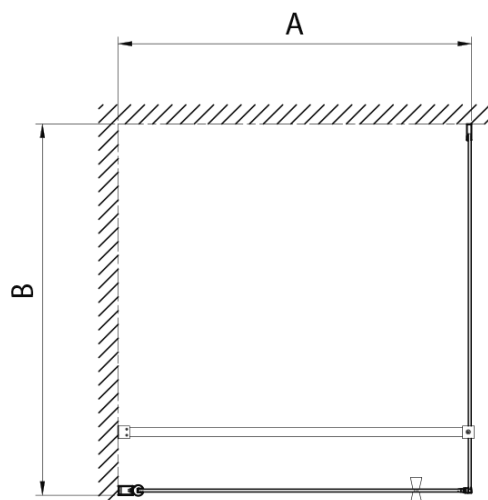

PILOT Eck-Duschabtrennung, 800x800 mm, Brick Glas

Bestellcode: PT080-01

Grundinformation

Marke: Aqualine

Serie: PILOT

Größe

Breite: 800 mm

Höhe: 1900 mm

Tiefe: 800 mm

Eigenschaften

Farbenprofil: Chrom - Poliertem Aluminium

Form: Quadrat- Duschabtrennungen

Öffnungsarten: Öffnungstür einflügelig

Richtung der Öffnung: Universelle

Eingangsbreite: 700 mm

Glasfarbe: BRICK - Glas

Glasdicke: 6 mm

Eigenschaften: Rahmenloses Design, Öffnen nach Innen und Außen

Gewicht / Stück: 49.7 kg

Verpackung: 3 Stück

Garantie: 3 Jahre

Technisches Arbeitsblatt

PT + WI

PT070/PT080/PT090/PT100+WI070/WI080/WI090/WI100/WI110

model	A mm	B mm
PT070	667-687	
PT080	767-787	
PT090	867-887	
PT100	967-987	
WI070		690-705
WI080		790-805
WI090		890-905
WI100		990-1005
WI110		1090-1105