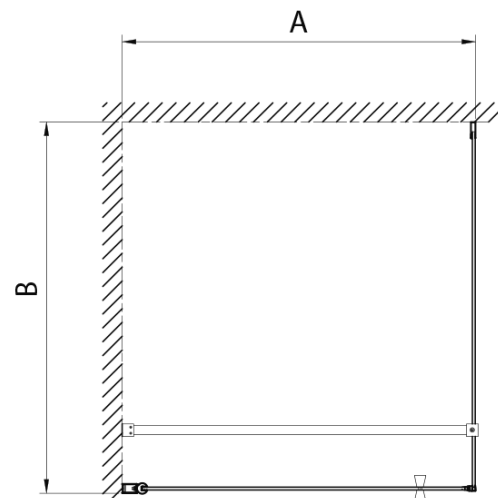

Tiefe: 700 mm

Eigenschaften

Farbenprofil: Chrom - Poliertem Aluminium

Form: Quadrat- Duschabtrennungen

Öffnungsarten: Öffnungstür einflügelig

Richtung der Öffnung: Universelle

Eingangsbreite: 600 mm

Glasfarbe: BRICK - Glas

Glasdicke: 6 mm

Eigenschaften: Rahmenloses Design, Öffnen nach Innen und Außen

Gewicht / Stück: 49.67 kg

Verpackung: 3 Stück

Garantie: 3 Jahre

Technisches Arbeitsblatt

PT + WI

PT070/PT080/PT090/PT100+WI070/WI080/WI090/WI100/WI110

model	A mm	B mm
PT070	667-687	
PT080	767-787	
PT090	867-887	
PT100	967-987	
WI070		690-705
WI080		790-805
WI090		890-905
WI100		990-1005
WI110		1090-1105