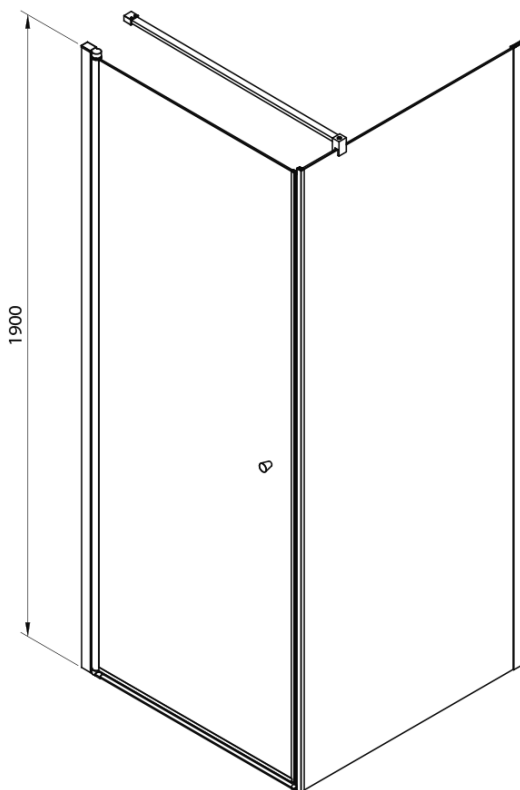

PILOT Eck-Duschabtrennung, 700x700 mm, Brick Glas

Bestellcode: PT070-01

Grundinformation

Marke: Aqualine

Serie: PILOT

Größe

Breite: 700 mm

Höhe: 1900 mm

Tiefe: 700 mm

Eigenschaften

Farbenprofil: Chrom - Poliertem Aluminium

Form: Quadrat- Duschabtrennungen

Öffnungsarten: Öffnungstür einflügelig

Richtung der Öffnung: Universelle

Eingangsbreite: 600 mm

Glasfarbe: BRICK - Glas

Glasdicke: 6 mm

Eigenschaften: Rahmenloses Design, Öffnen nach Innen und Außen

Gewicht / Stück: 49.67 kg

Verpackung: 3 Stück

Garantie: 3 Jahre

Technisches Arbeitsblatt

PT + WI

PT070/PT080/PT090/PT100+WI070/WI080/WI090/WI100/WI110

model	A mm	B mm
PT070	667-687	
PT080	767-787	
PT090	867-887	
PT100	967-987	
WI070		690-705
WI080		790-805
WI090		890-905
WI100		990-1005
WI110		1090-1105