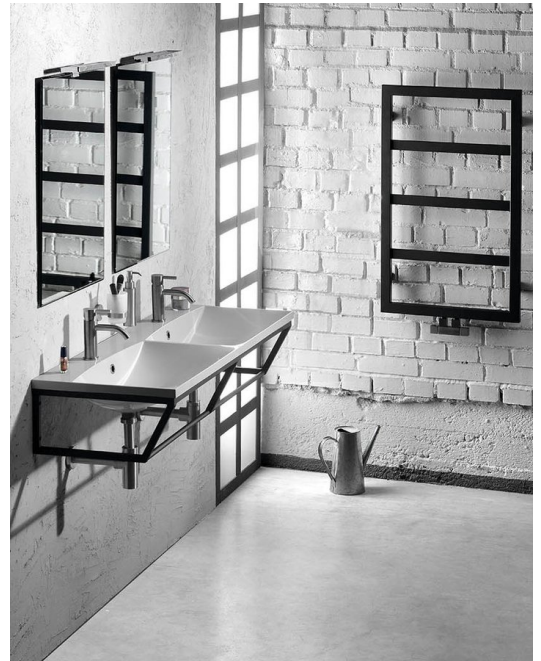

Badmöbelset SKA 120, schwarz matt

Bestellcode: KSET-088

Größe
Breite: 1200 mm

Eigenschaften

Farbe: Schwarz
Material: Stahl
Garantie: 2 Jahre

Technisches Arbeitsblatt