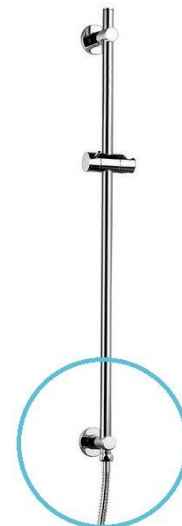

Brauseschieber mit wasserabfluss, Schiebebügel, 720mm, Chrom

Bestellcode: 1202-08

Grundinformation

Marke: Sapho
Serie: LUKA

Größe

Höhe: 756 mm
Tiefe: 60 mm

Eigenschaften

Farbe: Chrom
Material: Messing
Form: Rund
**Querschnittsabmessungen
der Stange:** Durchmesser 20 mm
Ausstattung: Inkl. Wasserauslauf
Gewicht / Stück: 1.21 kg
Verpackung: 1 Stück
Garantie: 2 Jahre

Ersatzteile

Ersatzschieber für Brausestange 20mm, Messing/Chrom (Bestellcode: ND1202-06)

UAK 6 komplet für Badaccessoires-Verankerung, Schraube 4,5x60 (Bestellcode: 40015)

Brauseschieber mit wasserabfluss, Schiebebügel,
720mm, Chrom