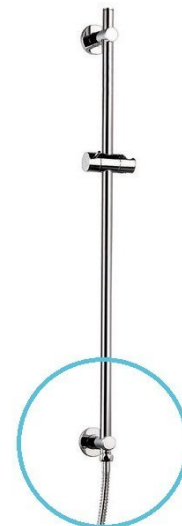

# Brauseschieber mit wasserabfluss, Schiebebügel, 720mm, Chrom

**Bestellcode:** 1202-08

## Größe

**Höhe:** 756 mm  
**Tiefe:** 60 mm

## Eigenschaften

**Farbe:** Chrom  
**Material:** Messing  
**Form:** Rund  
**Querschnittsabmessungen  
der Stange:** Durchmesser 20 mm  
**Ausstattung:** Inkl. Wasserauslauf  
**Gewicht / Stück:** 1.21 kg  
**Verpackung:** 1 Stück  
**Garantie:** 2 Jahre

## Ersatzteile

Ersatzschieber für Brausestange 20mm, Messing/Chrom (Bestellcode: ND1202-06)  
UAK 6 komplet für Badaccessoires-Verankerung, Schraube 4,5x60 (Bestellcode: 40015)

Brauseschieber mit wasserabfluss, Schiebebügel,  
720mm, Chrom