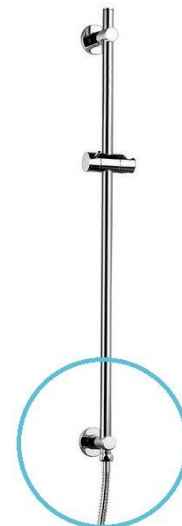

Brauseschieber mit wasserabfluss, Schiebebügel, 720mm, Chrom

Bestellcode: 1202-08

Grundinformation

Marke: Sapho
Serie: LUKA

Größe

Höhe: 756 mm
Tiefe: 60 mm

Eigenschaften

Farbe: Chrom
Material: Messing
Form: Rund
**Querschnittsabmessungen
der Stange:** Durchmesser 20 mm
Ausstattung: Inkl. Wasserauslauf
Gewicht / Stück: 1.21 kg
Verpackung: 1 Stück
Garantie: 2 Jahre

Ersatzteile

Ersatzschieber für Brausestange 20mm, Messing/Chrom (Bestellcode: ND1202-06)
UAK 6 komplet für Badaccessoires-Verankerung, Schraube 4,5x60 (Bestellcode: 40015)

Brauseschieber mit wasserabfluss, Schiebebügel,
720mm, Chrom