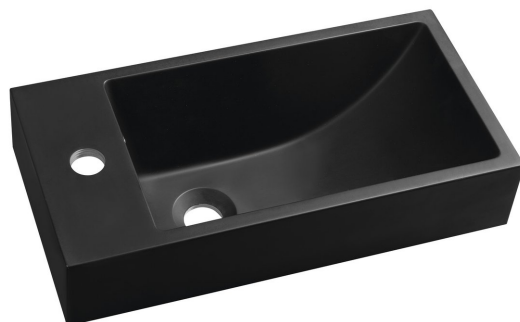

# ARIANA Gussmarmor-Waschtisch 50x25cm, links, schwarz matt

**Bestellcode:** SM012B

## Grundinformation

**Marke:** Sapho  
**Serie:** SMALL

## Größe

**Breite:** 500 mm  
**Höhe:** 100 mm  
**Tiefe:** 250 mm

## Eigenschaften

**Farbe:** Schwarz  
**Material:** Gussmarmor  
**Installation:** In Möbel, Wand - Schrauben  
**Typ des  
Waschbeckens:** Handwaschbecken  
**Loch für Armatur:** 1 Armaturloch  
**Überlauf:** Ja  
**Form:** Rechteck  
**Das Paket enthält:** Überlaufgarnitur  
**Gewicht / Stück:** 10.15 kg  
**Verpackung:** 1 Stück  
**Garantie:** 2 Jahre