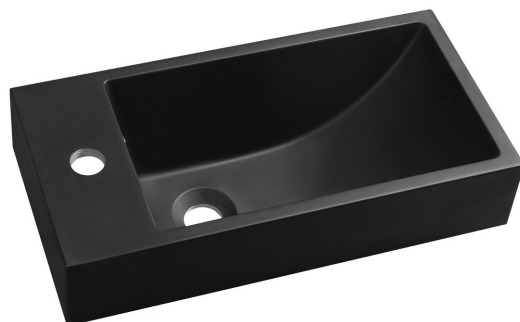

ARIANA Gussmarmor-Waschtisch 50x25cm, links, schwarz matt

Bestellcode: SM012B

Grundinformation

Marke: Sapho
Serie: SMALL

Größe

Breite: 500 mm
Höhe: 100 mm
Tiefe: 250 mm

Eigenschaften

Farbe: Schwarz
Material: Gussmarmor
Installation: In Möbel, Wand - Schrauben
**Typ des
Waschbeckens:** Handwaschbecken
Loch für Armatur: 1 Armaturloch
Überlauf: Ja
Form: Rechteck
Das Paket enthält: Überlaufgarnitur
Gewicht / Stück: 10.15 kg
Verpackung: 1 Stück
Garantie: 2 Jahre

Dazu empfehlen wir:

1 Stück UAK14 Set für Waschtischverankerung, Schraube 10x120 (Bestellcode: 40017)

Ersatzteile

Externe Überlaufgarnitur für Waschbecken aus Gussmarmor (Bestellcode: ND3032)

Technisches Arbeitsblatt