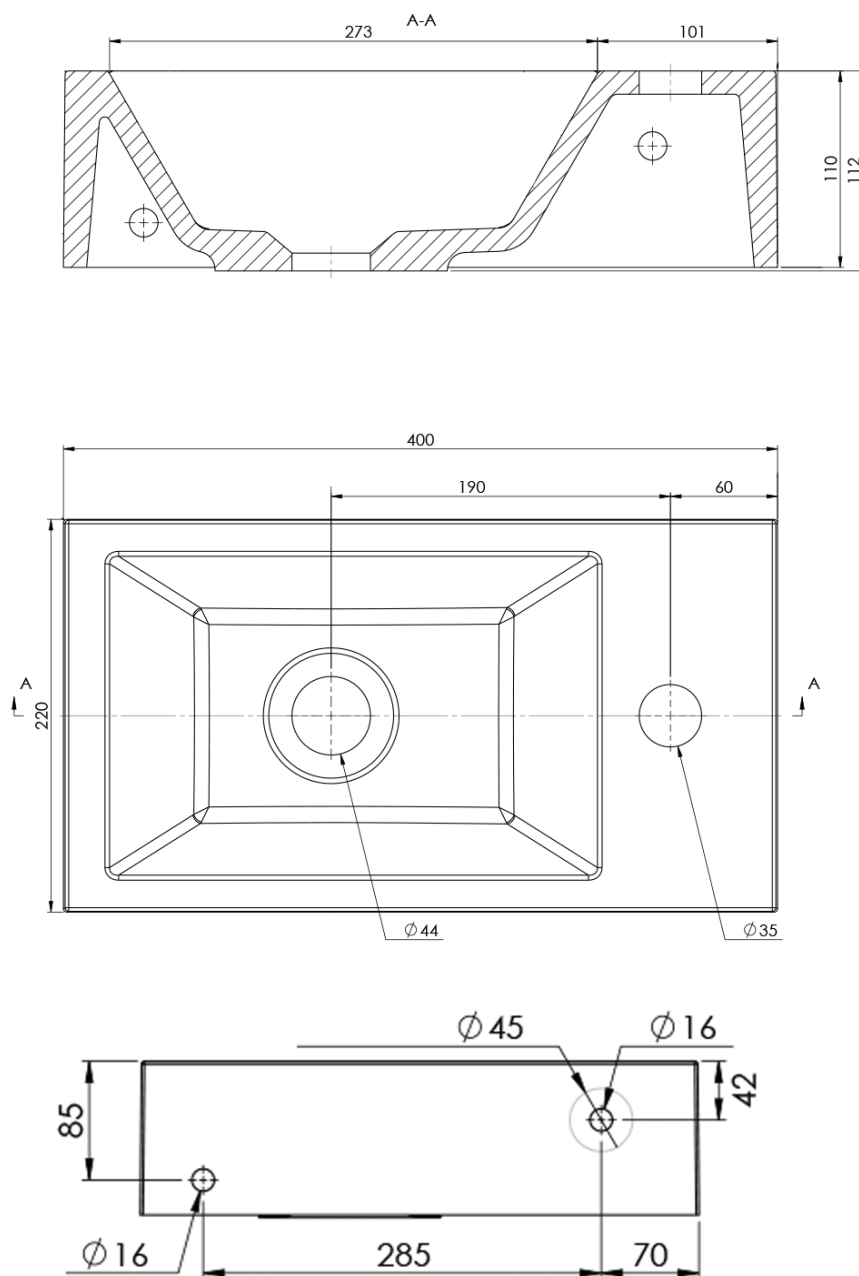

**AMAROK Gussmarmor-Waschtisch 40x22cm, rechts,  
schwarz matt**

**Bestellcode:** AR500B

**Grundinformation**

**Marke:** Sapho  
**Serie:** SMALL

**Größe**

**Breite:** 400 mm  
**Höhe:** 110 mm  
**Tiefe:** 220 mm

**Eigenschaften**

**Farbe:** Schwarz  
**Material:** Gussmarmor  
**Installation:** In Möbel, zum Aufsetzen, Wand - Schrauben  
**Typ des  
Waschbeckens:** Handwaschbecken  
**Loch für Armatur:** 1 Armaturloch  
**Überlauf:** Nein  
**Form:** Rechteck  
**Gewicht / Stück:** 6.76 kg  
**Verpackung:** 1 Stück  
**Garantie:** 2 Jahre

### Technisches Arbeitsblatt

AMAROK Gussmarmor-Waschtisch 40x22cm, rechts,  
schwarz matt

 SAPHO