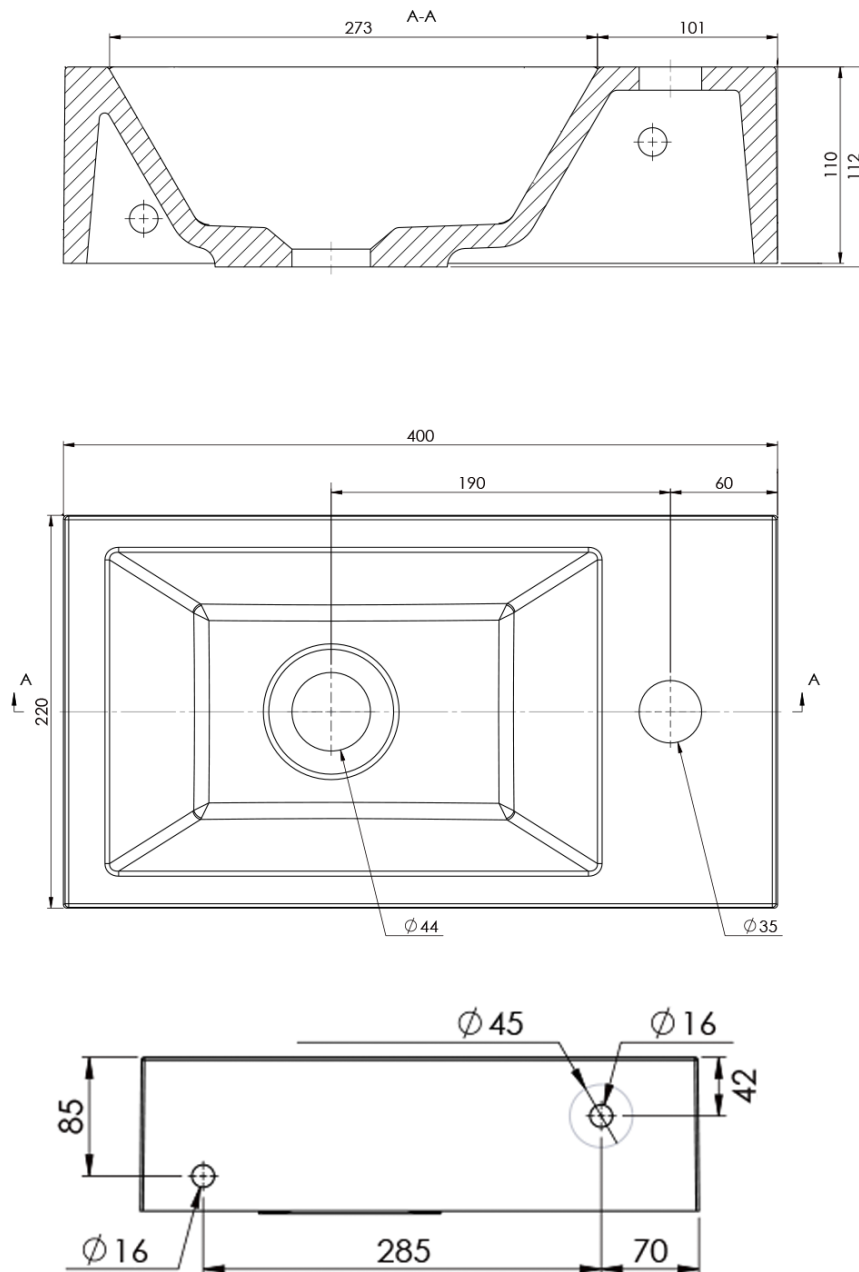

**AMAROK Gussmarmor-Waschtisch 40x22cm, rechts,
schwarz matt**

Bestellcode: AR500B

Grundinformation

Marke: Sapho
Serie: SMALL

Größe

Breite: 400 mm
Höhe: 110 mm
Tiefe: 220 mm

Eigenschaften

Farbe: Schwarz
Material: Gussmarmor
Installation: In Möbel, zum Aufsetzen, Wand - Schrauben
**Typ des
Waschbeckens:** Handwaschbecken
Loch für Armatur: 1 Armaturloch
Überlauf: Nein
Form: Rechteck
Gewicht / Stück: 6.76 kg
Verpackung: 1 Stück
Garantie: 2 Jahre

Technisches Arbeitsblatt

AMAROK Gussmarmor-Waschtisch 40x22cm, rechts,
schwarz matt

 **SAPHO**