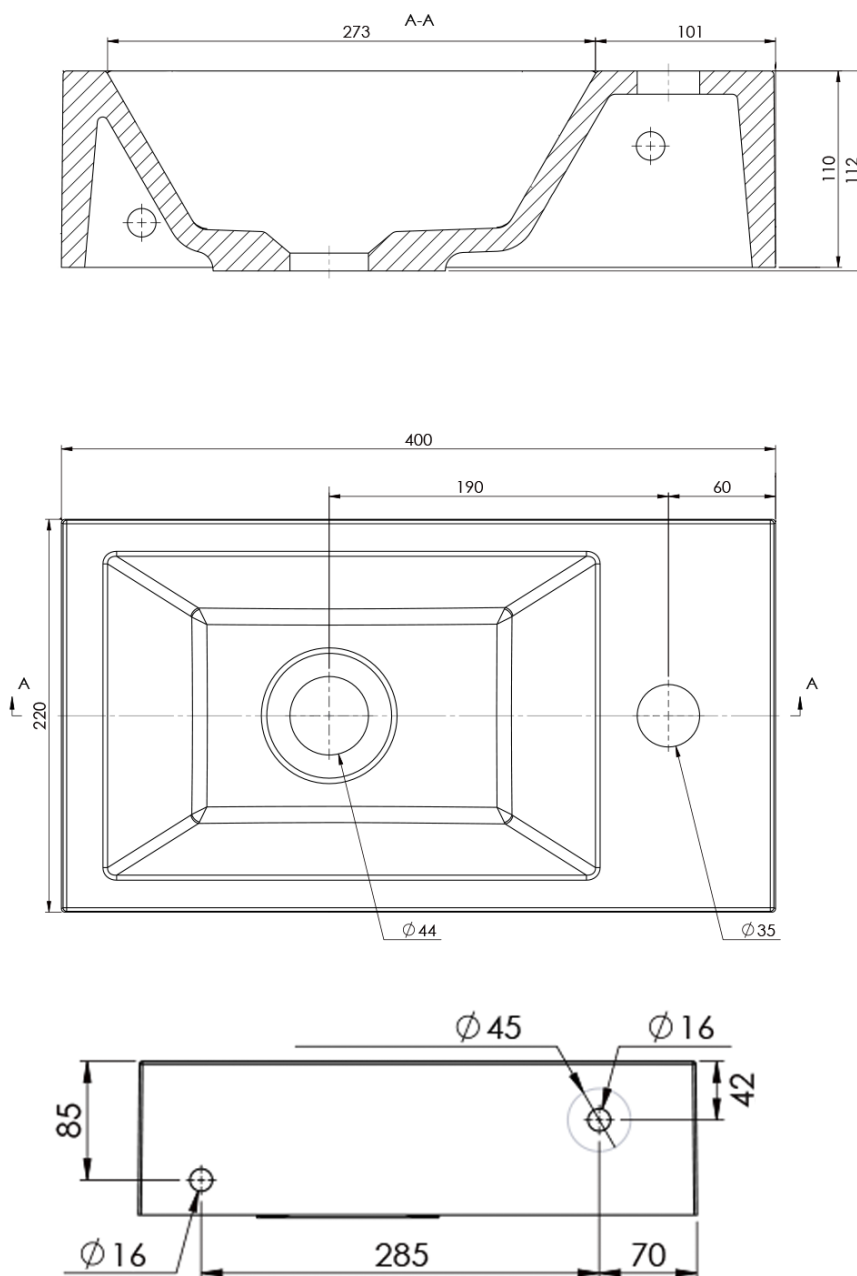

**AMAROK Gussmarmor-Waschtisch 40x22cm, rechts,  
schwarz matt**

**Bestellcode:** AR500B

**Grundinformation**

**Marke:** Sapho  
**Serie:** SMALL

**Größe**

**Breite:** 400 mm  
**Höhe:** 110 mm  
**Tiefe:** 220 mm

**Eigenschaften**

**Farbe:** Schwarz  
**Material:** Gussmarmor  
**Installation:** In Möbel, zum Aufsetzen, Wand - Schrauben  
**Typ des  
Waschbeckens:** Handwaschbecken  
**Loch für Armatur:** 1 Armaturloch  
**Überlauf:** Nein  
**Form:** Rechteck  
**Gewicht / Stück:** 6.76 kg  
**Verpackung:** 1 Stück  
**Garantie:** 2 Jahre

Technisches Arbeitsblatt

AMAROK Gussmarmor-Waschtisch 40x22cm, rechts,  
schwarz matt

 SAPHO