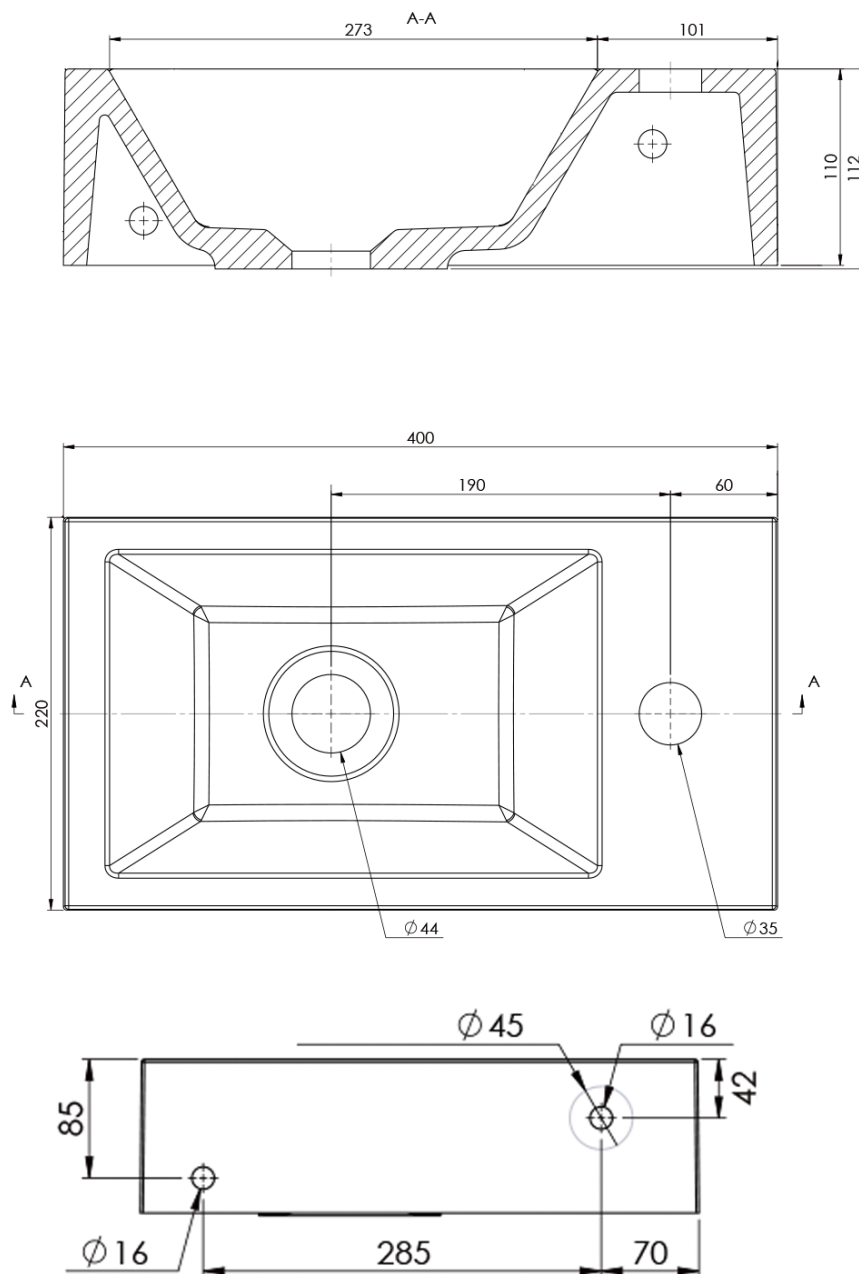

**AMAROK Gussmarmor-Waschtisch 40x22cm, rechts,
schwarz matt**

Bestellcode: AR500B

Grundinformation

Marke: Sapho
Serie: SMALL

Größe

Breite: 400 mm
Höhe: 110 mm
Tiefe: 220 mm

Eigenschaften

Farbe: Schwarz
Material: Gussmarmor
Installation: In Möbel, zum Aufsetzen, Wand - Schrauben
**Typ des
Waschbeckens:** Handwaschbecken
Loch für Armatur: 1 Armaturloch
Überlauf: Nein
Form: Rechteck
Gewicht / Stück: 6.76 kg
Verpackung: 1 Stück
Garantie: 2 Jahre

Technisches Arbeitsblatt

AMAROK Gussmarmor-Waschtisch 40x22cm, rechts,
schwarz matt

 SAPHO