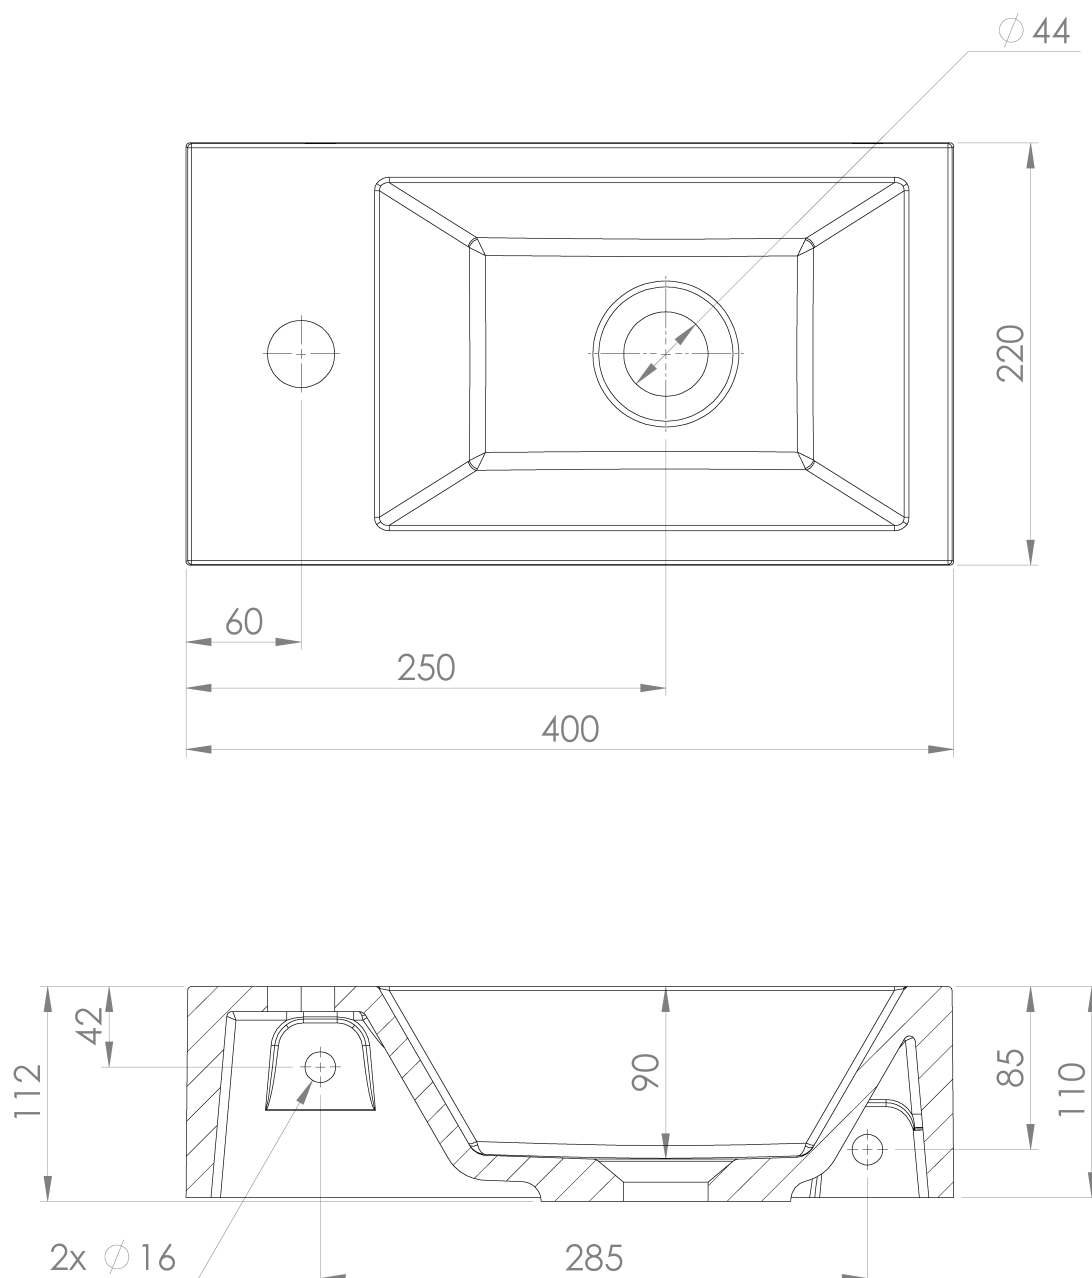

**AMAROK Gussmarmor-Waschtisch 40x22cm, links,
schwarz matt**

Bestellcode: AR400B

Grundinformation

Marke: Sapho
Serie: SMALL

Größe

Breite: 400 mm
Höhe: 110 mm
Tiefe: 220 mm

Eigenschaften

Farbe: Schwarz
Material: Gussmarmor
Installation: In Möbel, zum Aufsetzen, Wand - Schrauben
**Typ des
Waschbeckens:** Handwaschbecken
Loch für Armatur: 1 Armaturloch
Überlauf: Nein
Form: Rechteck
Gewicht / Stück: 6.76 kg
Verpackung: 1 Stück
Garantie: 2 Jahre

Technisches Arbeitsblatt

AMAROK Gussmarmor-Waschtisch 40x22cm, links,
schwarz matt

 SAPHO