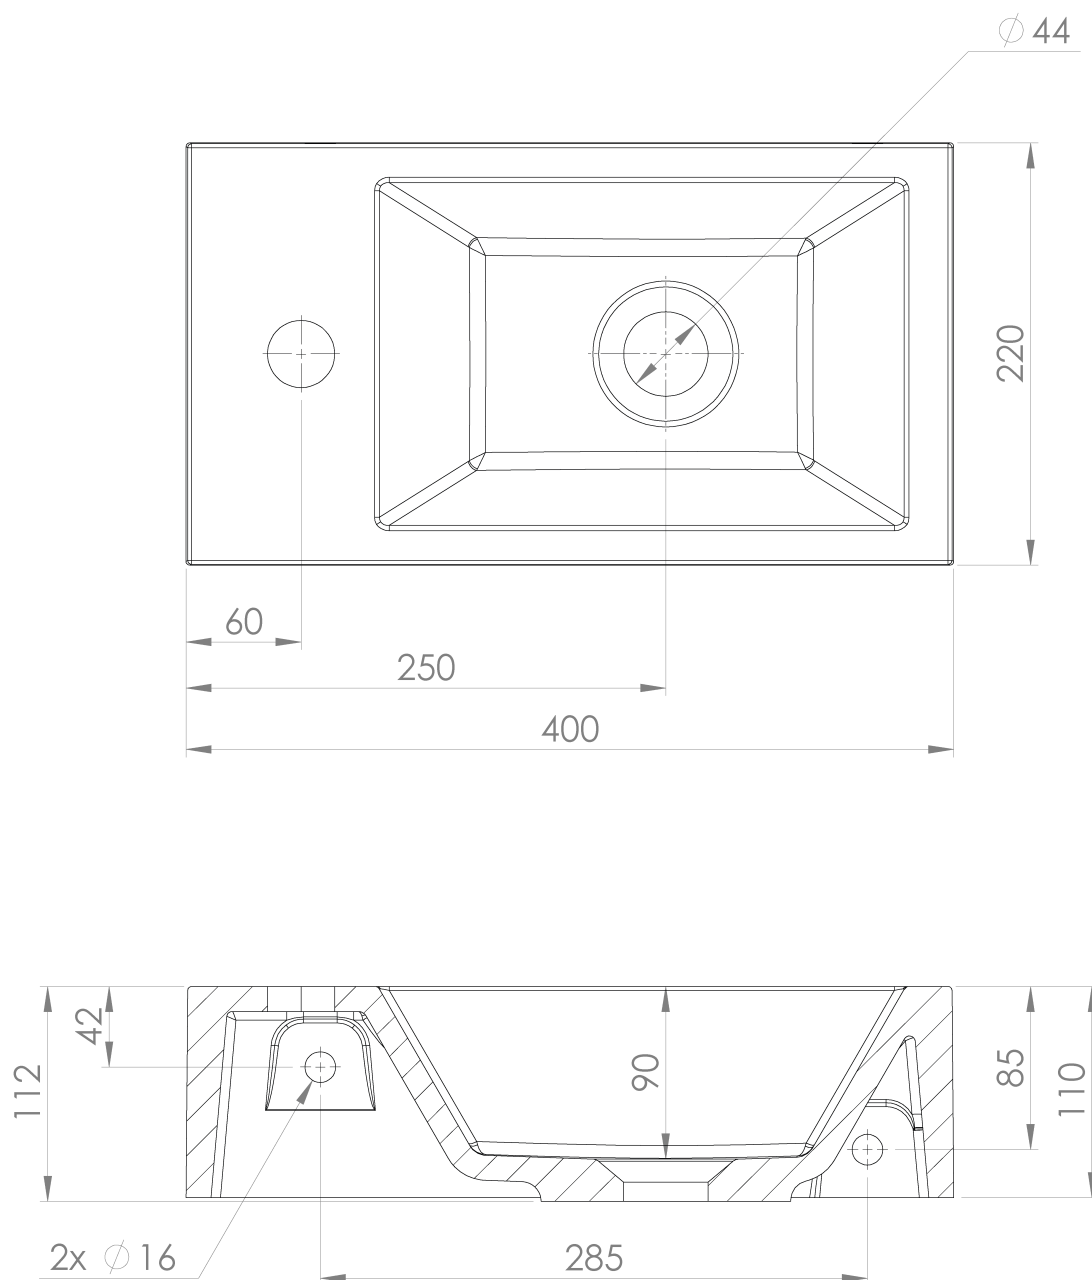

**AMAROK Gussmarmor-Waschtisch 40x22cm, links,
schwarz matt**

Bestellcode: AR400B

Grundinformation

Marke: Sapho
Serie: SMALL

Größe

Breite: 400 mm
Höhe: 110 mm
Tiefe: 220 mm

Eigenschaften

Farbe: Schwarz
Material: Gussmarmor
Installation: In Möbel, zum Aufsetzen, Wand - Schrauben
**Typ des
Waschbeckens:** Handwaschbecken
Loch für Armatur: 1 Armaturloch
Überlauf: Nein
Form: Rechteck
Gewicht / Stück: 6.76 kg
Verpackung: 1 Stück
Garantie: 2 Jahre

Technisches Arbeitsblatt

AMAROK Gussmarmor-Waschtisch 40x22cm, links,
schwarz matt

 SAPHO