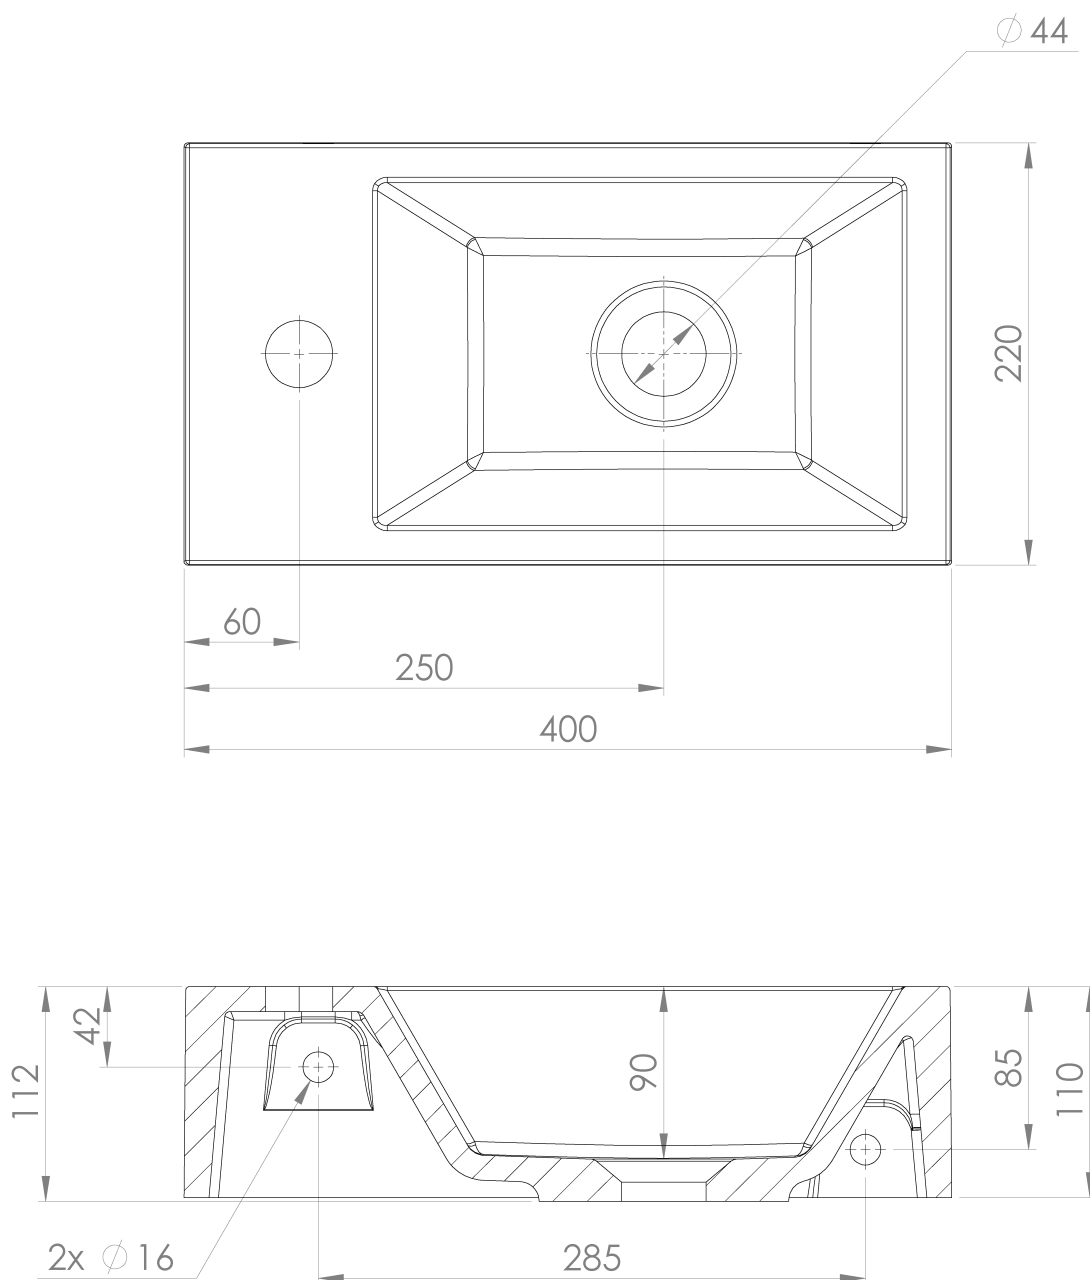

**AMAROK Gussmarmor-Waschtisch 40x22cm, links,
schwarz matt**

Bestellcode: AR400B

Grundinformation

Marke: Sapho
Serie: SMALL

Größe

Breite: 400 mm
Höhe: 110 mm
Tiefe: 220 mm

Eigenschaften

Farbe: Schwarz
Material: Gussmarmor
Installation: In Möbel, zum Aufsetzen, Wand - Schrauben
**Typ des
Waschbeckens:** Handwaschbecken
Loch für Armatur: 1 Armaturloch
Überlauf: Nein
Form: Rechteck
Gewicht / Stück: 6.76 kg
Verpackung: 1 Stück
Garantie: 2 Jahre

Technisches Arbeitsblatt

AMAROK Gussmarmor-Waschtisch 40x22cm, links,
schwarz matt

 SAPHO