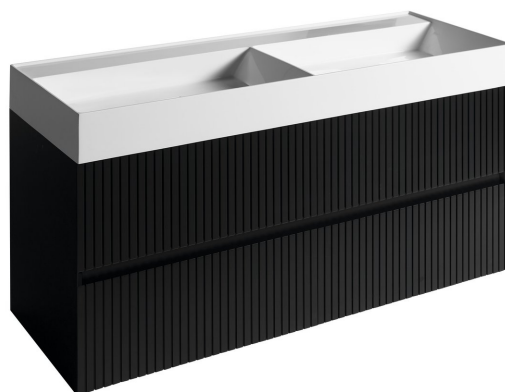

Bestellcode: FID1212BS

Grundinformation

Marke: Sapho
Serie: FILENA

Größe

Breite: 1180 mm
Höhe: 515 mm
Tiefe: 430 mm

Eigenschaften

Farbe: Schwarz
Material: MDF/Furnier
Installation: zum Einhängen
Typ des Schrankes: Schubladen
Typ des
Waschbeckens: Doppelwaschtisch
Ausstattung: Soft Close Funktion
Das Paket enthält
nicht: Waschtisch
Gewicht / Stück: 27.0 kg
Verpackung: 1 Stück
Garantie: 2 Jahre

Dazu empfehlen wir:

2 Stück URBINO Raumspar-Waschtisch-Siphon mit Click Clack, 5/4", Ablauf 32mm, Weiß (Bestellcode: 151.133.0)