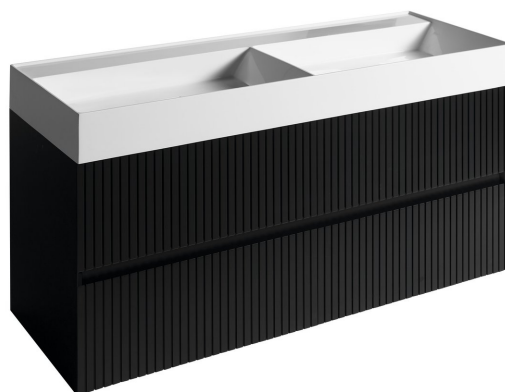

**Bestellcode:** FID1212BS

**Grundinformation**

Marke: Sapho  
Serie: FILENA

**Größe**

Breite: 1180 mm  
Höhe: 515 mm  
Tiefe: 430 mm

**Eigenschaften**

Farbe: Schwarz  
Material: MDF/Furnier  
Installation: zum Einhängen  
Typ des Schrankes: Schubladen  
Typ des Waschbeckens: Doppelwaschtisch  
Ausstattung: Soft Close Funktion  
Das Paket enthält nicht: Waschtisch  
Gewicht / Stück: 27.0 kg  
Verpackung: 1 Stück  
Garantie: 2 Jahre

**Dazu empfehlen wir:**

2 Stück URBINO Raumspar-Waschtisch-Siphon mit Click Clack, 5/4", Ablauf 32mm, Weiß (Bestellcode: 151.133.0)