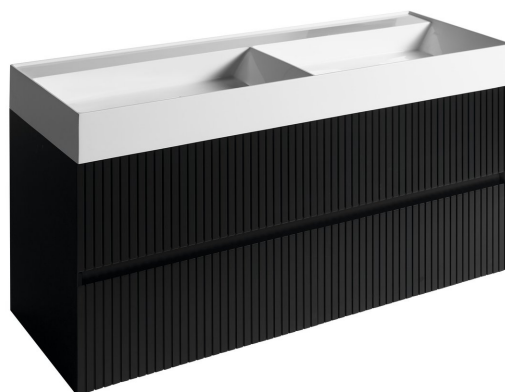

Bestellcode: FID1212BS

Grundinformation

Marke: Sapho
Serie: FILENA

Größe

Breite: 1180 mm
Höhe: 515 mm
Tiefe: 430 mm

Eigenschaften

Farbe: Schwarz
Material: MDF/Furnier
Installation: zum Einhängen
Typ des Schrankes: Schubladen
Typ des
Waschbeckens: Doppelwaschtisch
Ausstattung: Soft Close Funktion
Das Paket enthält
nicht: Waschtisch
Gewicht / Stück: 27.0 kg
Verpackung: 1 Stück
Garantie: 2 Jahre

Dazu empfehlen wir:

2 Stück URBINO Raumspar-Waschtisch-Siphon mit Click Clack, 5/4", Ablauf 32mm, Weiß (Bestellcode: 151.133.0)

Technisches Arbeitsblatt