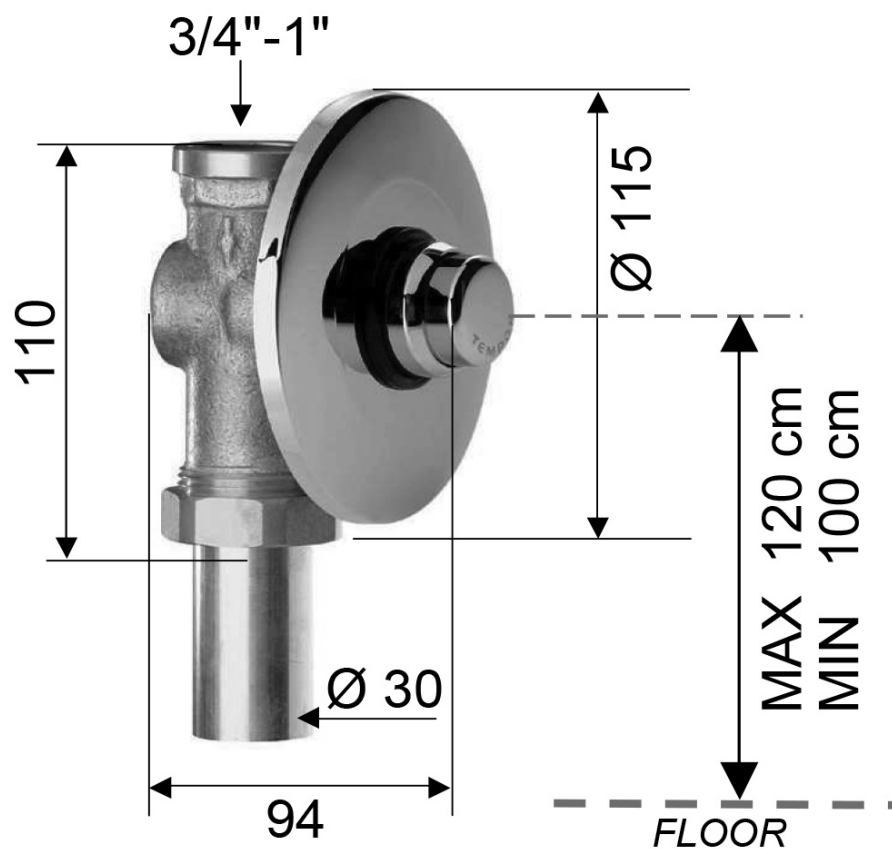

Bestellcode: TEM401

Grundinformation

Marke: Sapho

Größe

Stopfen-Durchmesser: 115 mm

Breite: 115 mm

Höhe: 115 mm

Eigenschaften

Farbe: Chrom

Material: Messing

Form: Rund

Installation: Unterputz

Steuerungsart: Waschbeckenventil

Gewicht / Stück: 1.05 kg

Verpackung: 1 Stück

Garantie: 2 Jahre

Technisches Arbeitsblatt

OPENING 6/8 s