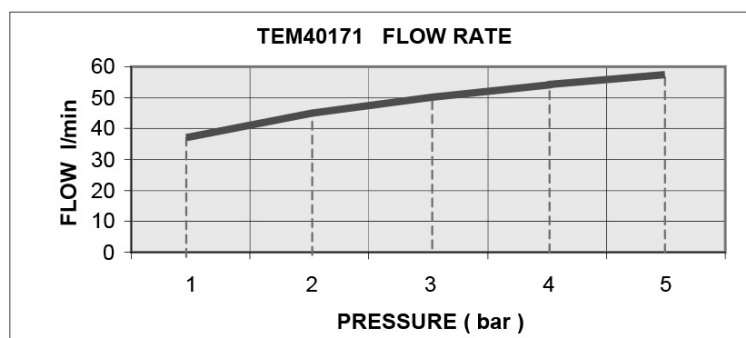

Bestellcode: TEM401

Grundinformation

Marke: Sapho

Größe

Stopfen-Durchmesser: 115 mm

Breite: 115 mm

Höhe: 115 mm

Eigenschaften

Farbe: Chrom

Material: Messing

Form: Rund

Installation: Unterputz

Steuerungsart: Waschbeckenventil

Gewicht / Stück: 1.05 kg

Verpackung: 1 Stück

Garantie: 2 Jahre

Technisches Arbeitsblatt

OPENING 6/8 s