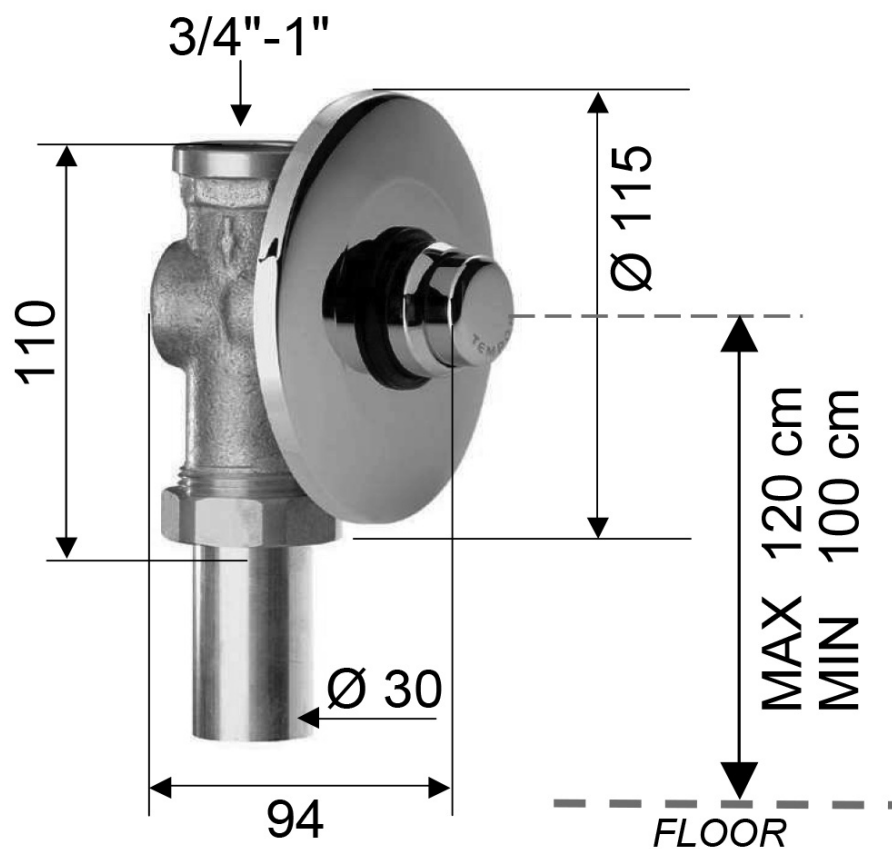

**Bestellcode:** TEM401

**Grundinformation**

**Marke:** Sapho

**Größe**

Stopfen-Durchmesser: 115 mm

Breite: 115 mm

Höhe: 115 mm

**Eigenschaften**

**Farbe:** Chrom

**Material:** Messing

**Form:** Rund

**Installation:** Unterputz

**Steuerungsart:** Waschbeckenventil

**Gewicht / Stück:** 1.05 kg

**Verpackung:** 1 Stück

**Garantie:** 2 Jahre

Technisches Arbeitsblatt

OPENING 6/8 s