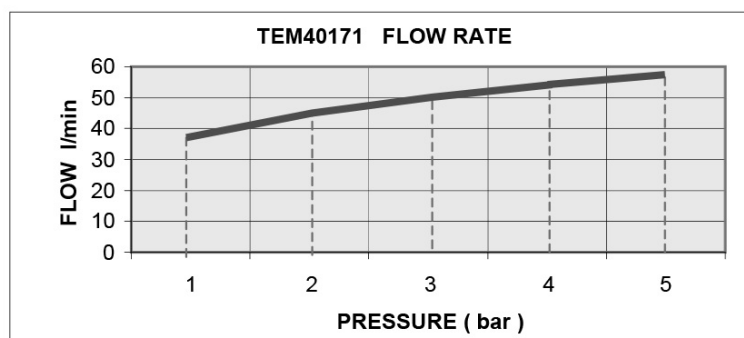

**Bestellcode:** TEM401

**Grundinformation**

**Marke:** Sapho

**Größe**

Stopfen-Durchmesser: 115 mm

Breite: 115 mm

Höhe: 115 mm

**Eigenschaften**

**Farbe:** Chrom

**Material:** Messing

**Form:** Rund

**Installation:** Unterputz

**Steuerungsart:** Waschbeckenventil

**Gewicht / Stück:** 1.05 kg

**Verpackung:** 1 Stück

**Garantie:** 2 Jahre

Technisches Arbeitsblatt

OPENING 6/8 s