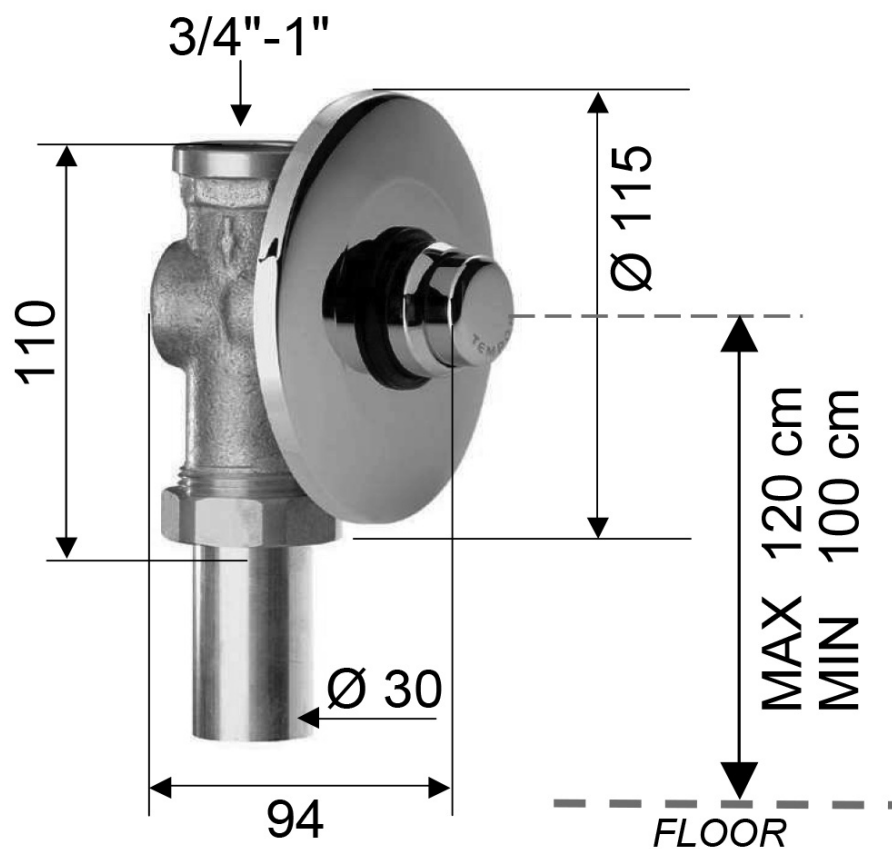

Technisches Arbeitsblatt

OPENING 6/8 s