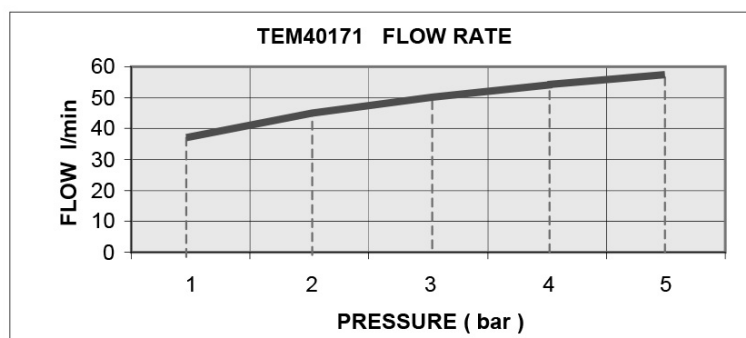

Technisches Arbeitsblatt

OPENING 6/8 s