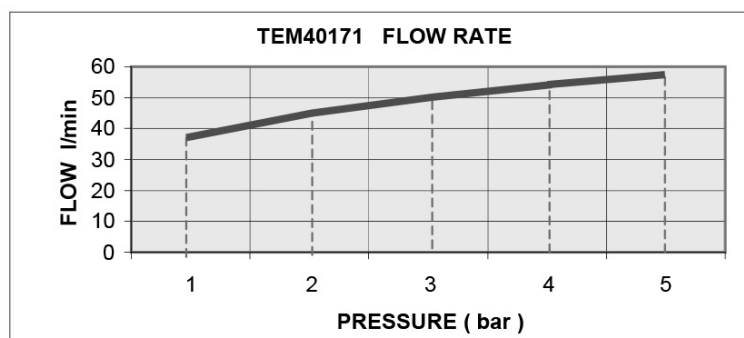

Bestellcode: TEM401

Grundinformation

Marke: Sapho

Größe

Stopfen-Durchmesser: 115 mm

Breite: 115 mm

Höhe: 115 mm

Eigenschaften

Farbe: Chrom

Material: Messing

Form: Rund

Installation: Unterputz

Steuerungsart: Waschbeckenventil

Gewicht / Stück: 1.05 kg

Verpackung: 1 Stück

Garantie: 2 Jahre

Technisches Arbeitsblatt

OPENING 6/8 s